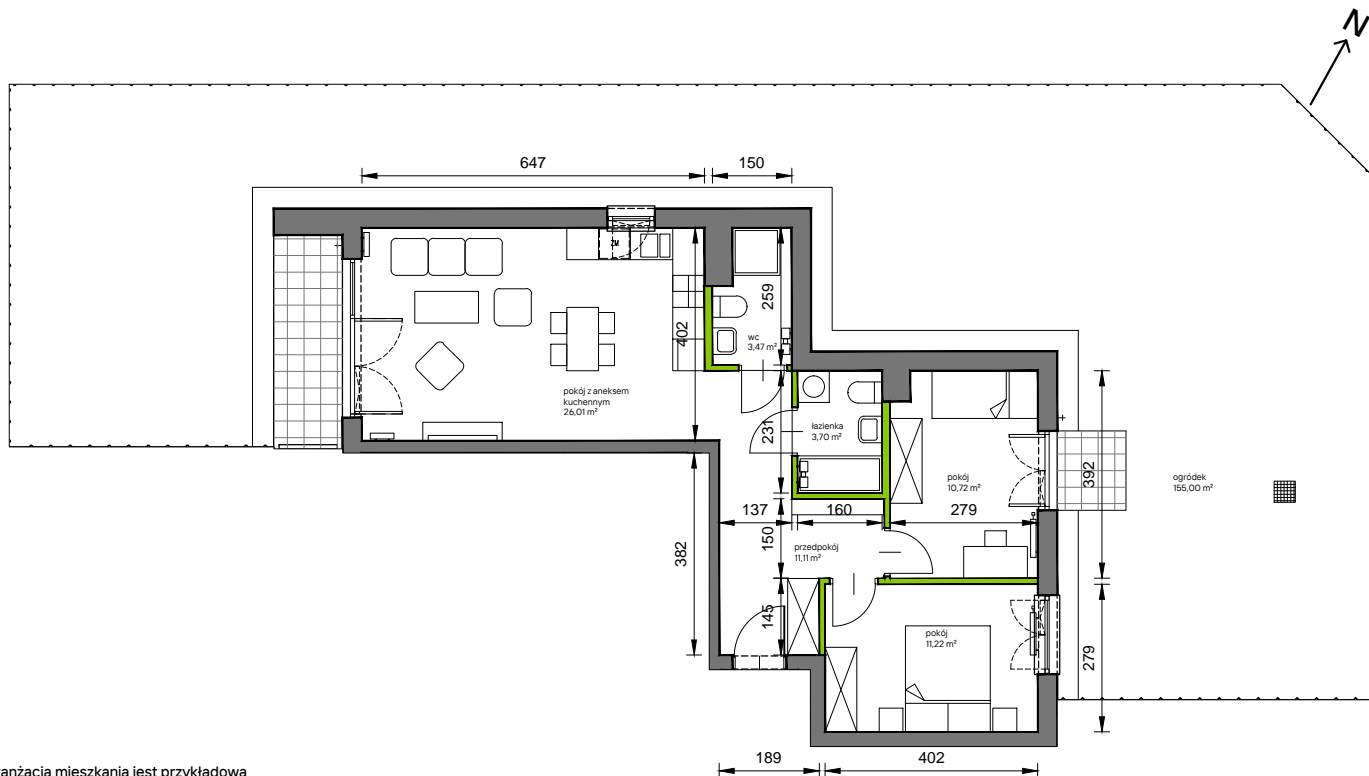

Słoneczne Miasteczko

nr B.058

Powierzchnia **66,23 m²**

Parter

Aranżacja mieszkania jest przykładowa

przedpokój	11,11 m ²
łazienka	3,70 m ²
wc	3,47 m ²
pokój z aneksem kuchennym	26,01 m ²
pokój	10,72 m ²
pokój	11,22 m ²
Razem	66,23 m²
+ogródek	155,00 m ²

U nas nigdy nie płacisz za powierzchnię pod ścianami działowymi

Rzut kondygnacji **Parter**

Plan osiedla **Budynek B**