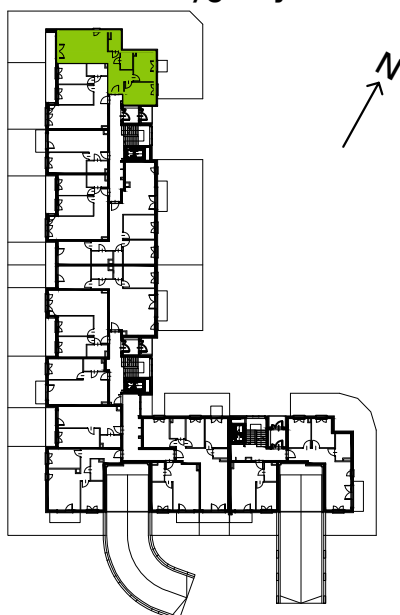

Słoneczne Miasteczko

nr B.058

Powierzchnia **66,23 m²**

Parter

Aranżacja mieszkania jest przykładowa

przedpokój	11,11 m ²
łazienka	3,70 m ²
wc	3,47 m ²
pokój z aneksem kuchennym	26,01 m ²
pokój	10,72 m ²
pokój	11,22 m ²
Razem	66,23 m²
+ogródek	155,00 m ²

U nas nigdy nie płacisz za powierzchnię pod ścianami działowymi

Rzut kondygnacji **Parter**

Plan osiedla **Budynek B**