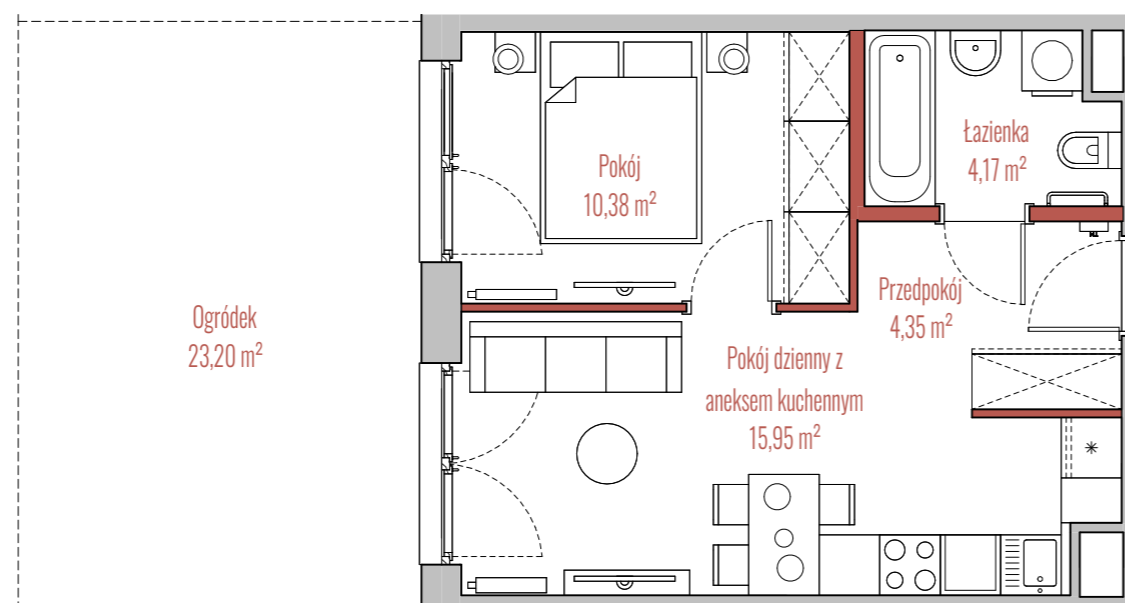

osiedle
JUJU

BUDYNEK

RZUT

PRZEKRÓJ

INFORMACJE O LOKALU

Budynek	B
Klatka	3
Piętro	PARTER
Numer lokalu	38

ZESTAWIENIE POWIERZCHNI

Pokój	10,38 m ²
Pokój dzienny z aneksem kuchennym	15,95 m ²
Przedpokój	4,35 m ²
Łazienka	4,17 m ²
Powierzchnia użytkowa:	34,85 m ²
Ogródek	23,20 m ²

- ściany działowe
- szachty, ściany nośne i międzylokalowe