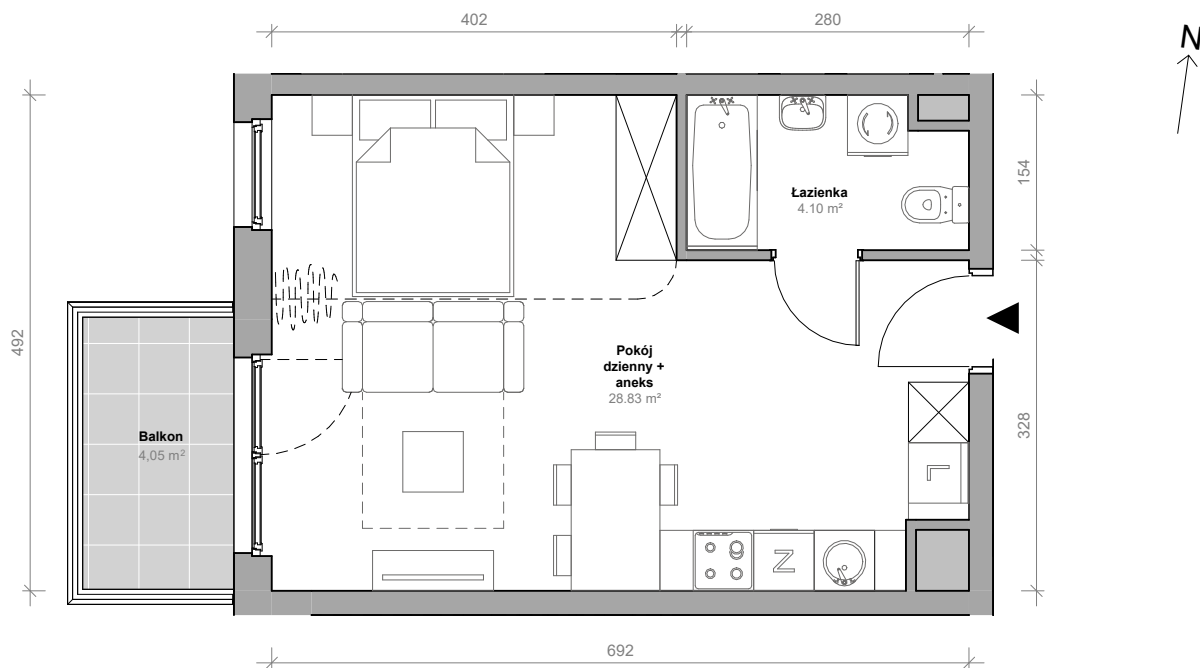

# Przemyska Vita, J.2.M01

Powierzchnia **32,93 m<sup>2</sup>**

Piętro **2**

Aranżacja mieszkania jest przykładowa.

## Powierzchnia **użytkowa**

nie uwzględnia powierzchni pod ścianami działowymi

Pokój dzienny + aneks	28,83 m <sup>2</sup>
Łazienka	4,10 m <sup>2</sup>
<b>Razem</b>	<b>32,93 m<sup>2</sup></b>
+ balkon	4,05 m <sup>2</sup>

## Plan osiedla **Budynek J**

U nas nigdy nie płacisz za  
powierzchnię pod ścianami działowymi