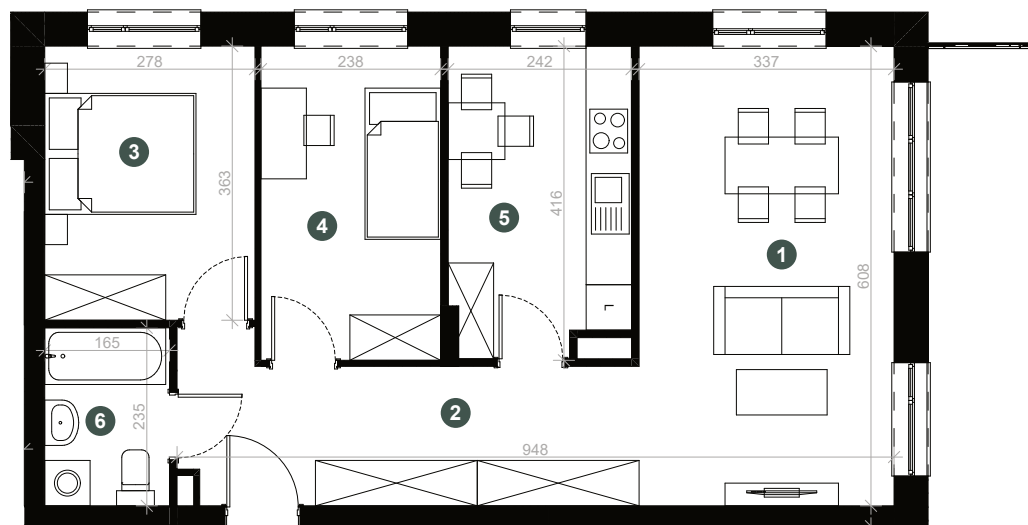

C2E

GN Pogonowskiego

Pow.: 65,65 m²

Piętro: 1

1. Salon	20,5 m ²
2. Korytarz	11,67 m ²
3. Sypialnia	10,08 m ²
4. Pokój	9,87 m ²
5. Kuchnia	9,65 m ²
6. Łazienka	3,88 m ²

Powierzchnia: 65,65 m²

Balkon: 9,78 m²