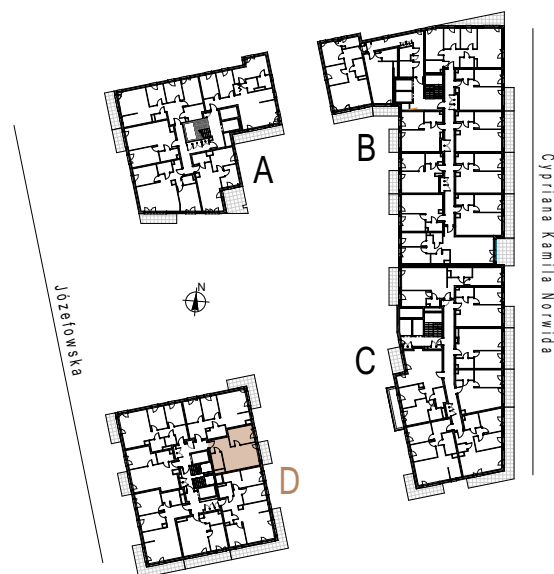

budynek
D

piętro
4

powierzchnia
mieszkania
41,71 m²

liczba
pokoi
2

Ściany działowe

Ściany nośne

1	przedpokój	6,34
2	łazienka	4,38
3	salon + aneks kuchenny	20,10
4	pokój	10,89
		41,71 m ²

balkon 5,74