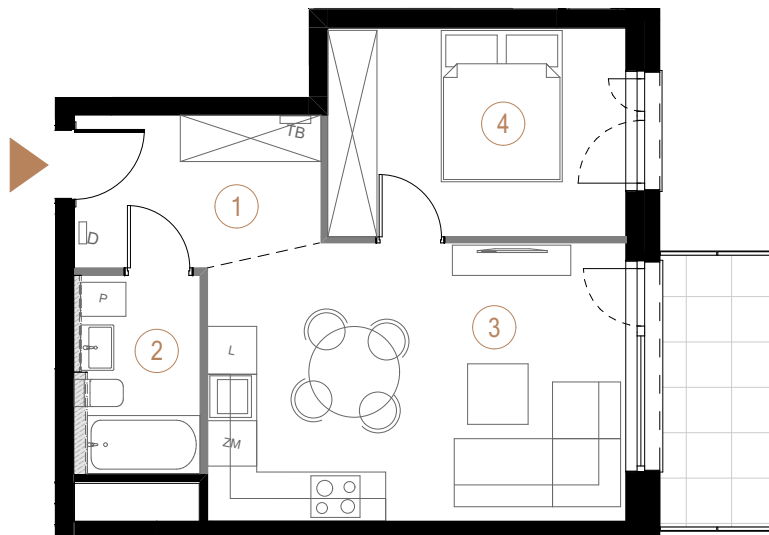

budynek
D

piętro
4

powierzchnia
mieszkania
41,71 m²

liczba
pokoi
2

Ściany działowe

Ściany nośne

1	przedpokój	6,34
2	łazienka	4,38
3	salon + aneks kuchenny	20,10
4	pokój	10,89
		41,71 m ²

balkon 5,74