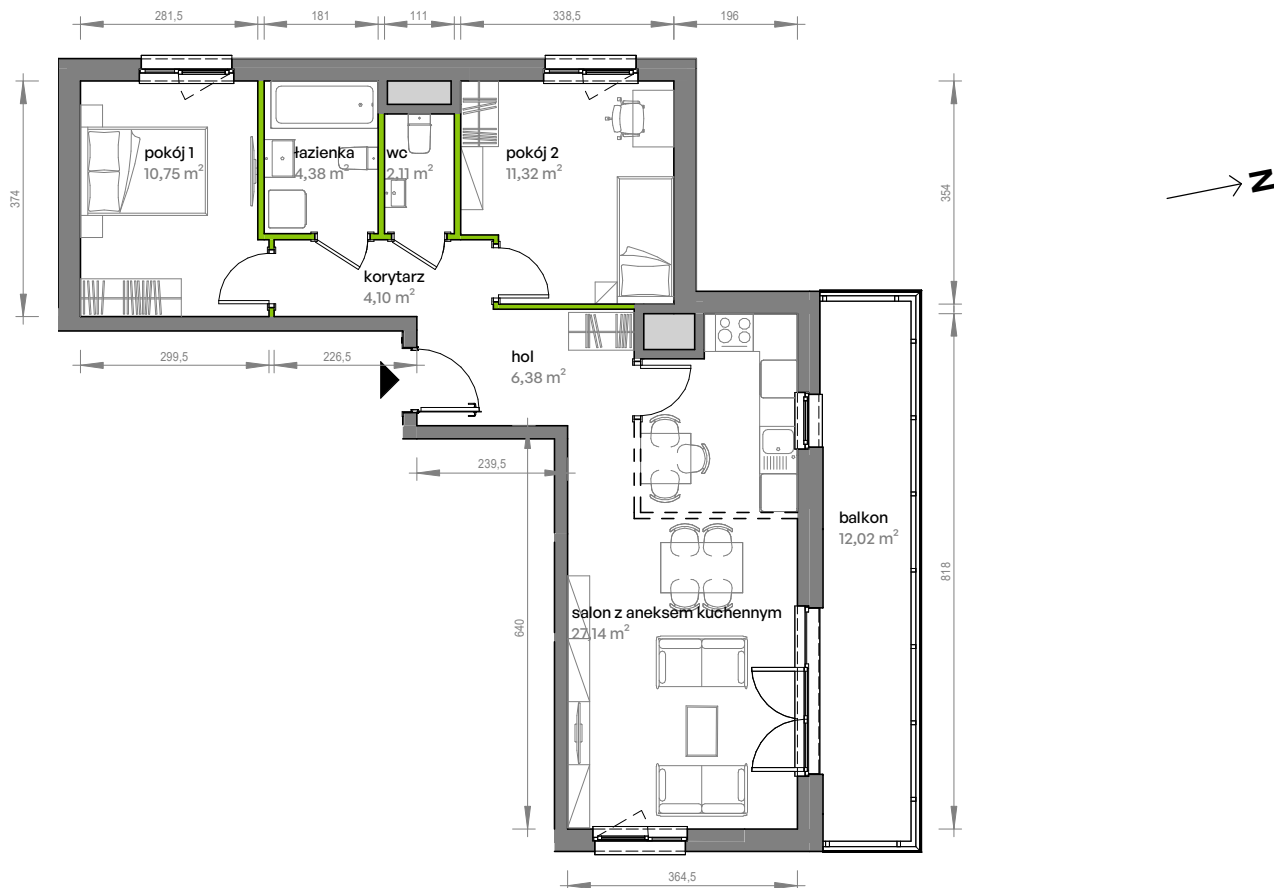

Unii Lubelskiej Vita.

nr A.08.096

Powierzchnia **66,18 m²**

Piętro 8

Aranżacja mieszkania jest przykładowa

Powierzchnia użytkowa

hol	6,38 m ²
korytarz	4,10 m ²
pokój 1	10,75 m ²
pokój 2	11,32 m ²
salon z aneksem kuchennym	27,14 m ²
wc	2,11 m ²
łazienka	4,38 m ²
Razem	66,18 m²
+ balkon	12,02 m ²

Rzut kondygnacji Piętro 8

Plan osiedla

U nas nigdy nie płacisz za powierzchnię pod ścianami działowymi