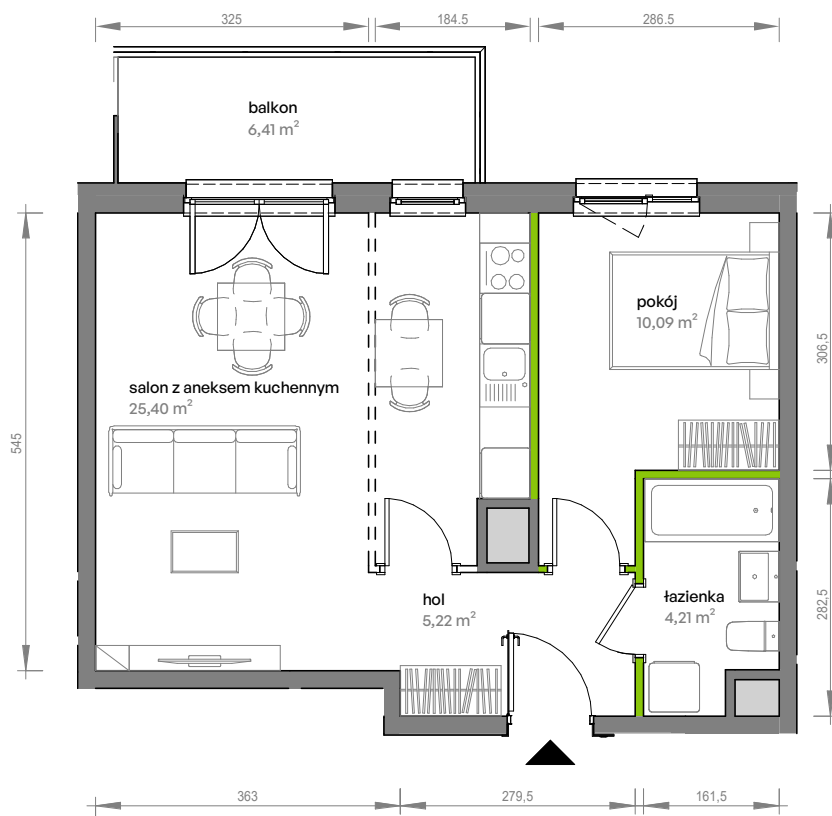

Unii Lubelskiej Vita.

nr B.04.162

Powierzchnia **44,92 m²**

Piętro 4

Aranżacja mieszkania jest przykładowa

Powierzchnia użytkowa

hol	5,22 m ²
pokój	10,09 m ²
salon z aneksem kuchennym	25,40 m ²
łazienka	4,21 m ²
Razem	44,92 m²
+ balkon	6,41 m ²

Rzut kondygnacji Piętro 4

Plan osiedla

U nas nigdy nie płacisz za powierzchnię pod ścianami działowymi