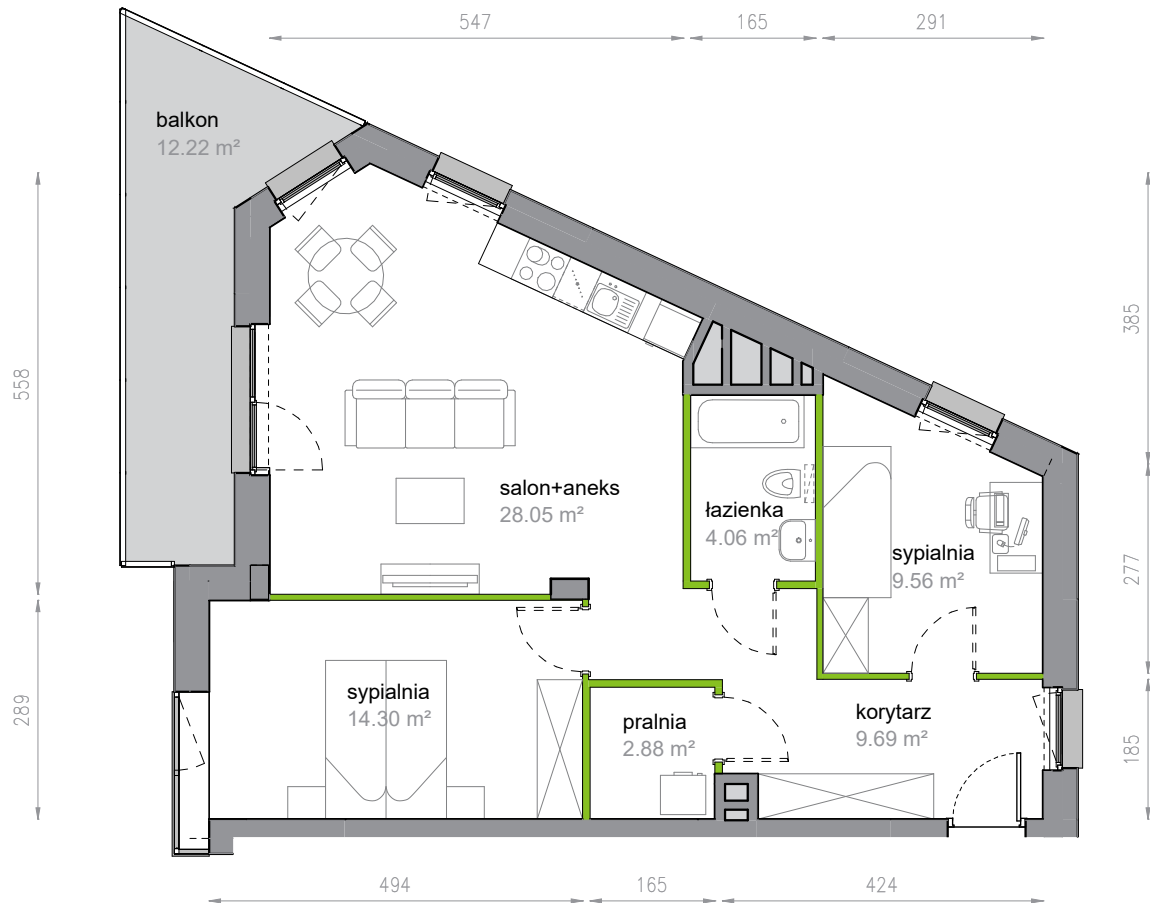

## 1/2/16

Powierzchnia **68.54 m<sup>2</sup>**

Piętro **2**

Aranżacja mieszkania jest przykładowa

Powierzchnia **użytkowa**

Rzut kondygnacji **Piętro 2**

Plan osiedla **Klatka 1**

korytarz	9.69 m <sup>2</sup>
pralnia	2.88 m <sup>2</sup>
salon+aneks	28.05 m <sup>2</sup>
sypialnia	9.56 m <sup>2</sup>
sypialnia	14.30 m <sup>2</sup>
łazienka	4.06 m <sup>2</sup>
<b>Razem</b>	<b>68.54 m<sup>2</sup></b>
+ balkon	12.22 m <sup>2</sup>

U nas nigdy nie płacisz za powierzchnię pod ścianami działowymi