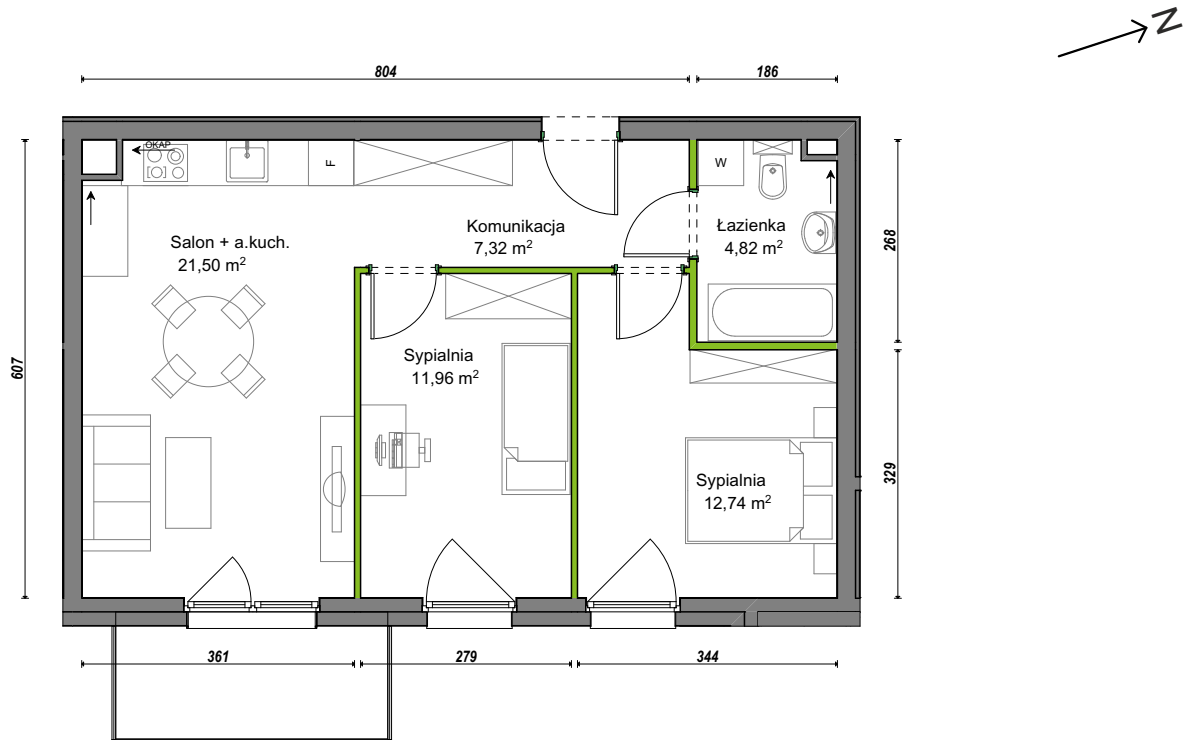

Orawska Vita.

nr D1/C/13

Powierzchnia **58,34 m²**

Piętro **2**

Aranżacja mieszkania jest przykładowa.

Powierzchnia użytkowa

Komunikacja	7,32 m ²
Łazienka	4,82 m ²
Salon + a.kuch.	21,50 m ²
Sypialnia	11,96 m ²
Sypialnia	12,74 m ²
Razem	58,34 m²
+Balkon	5,36 m ²

Rzut kondygnacji Piętro 2

U nas nigdy nie płacisz za powierzchnię pod ścianami dzielowymi.