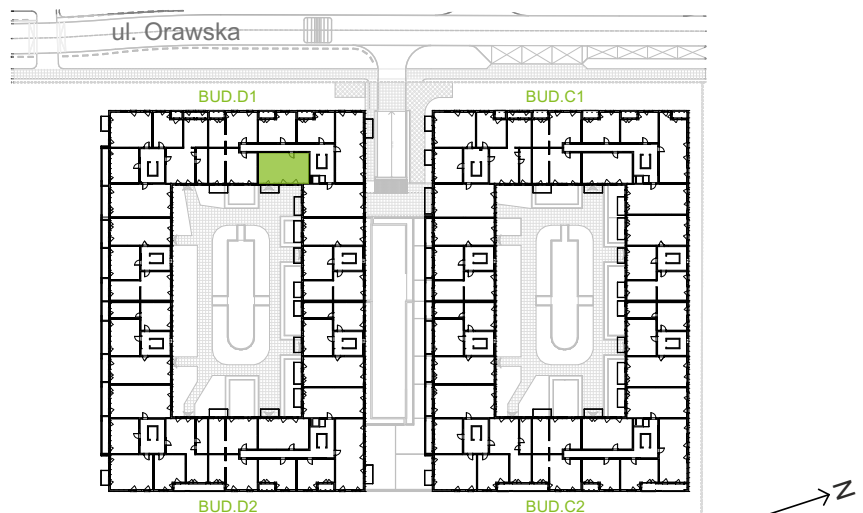

Orawska Vita.

nr D1/C/13

Powierzchnia **58,34 m²**

Piętro **2**

Aranżacja mieszkania jest przykładowa.

Powierzchnia użytkowa

Komunikacja	7,32 m ²
Łazienka	4,82 m ²
Salon + a.kuch.	21,50 m ²
Sypialnia	11,96 m ²
Sypialnia	12,74 m ²
Razem	58,34 m²
+Balkon	5,36 m ²

Rzut kondygnacji Piętro 2

U nas nigdy nie płacisz za powierzchnię pod ścianami dzielowymi.