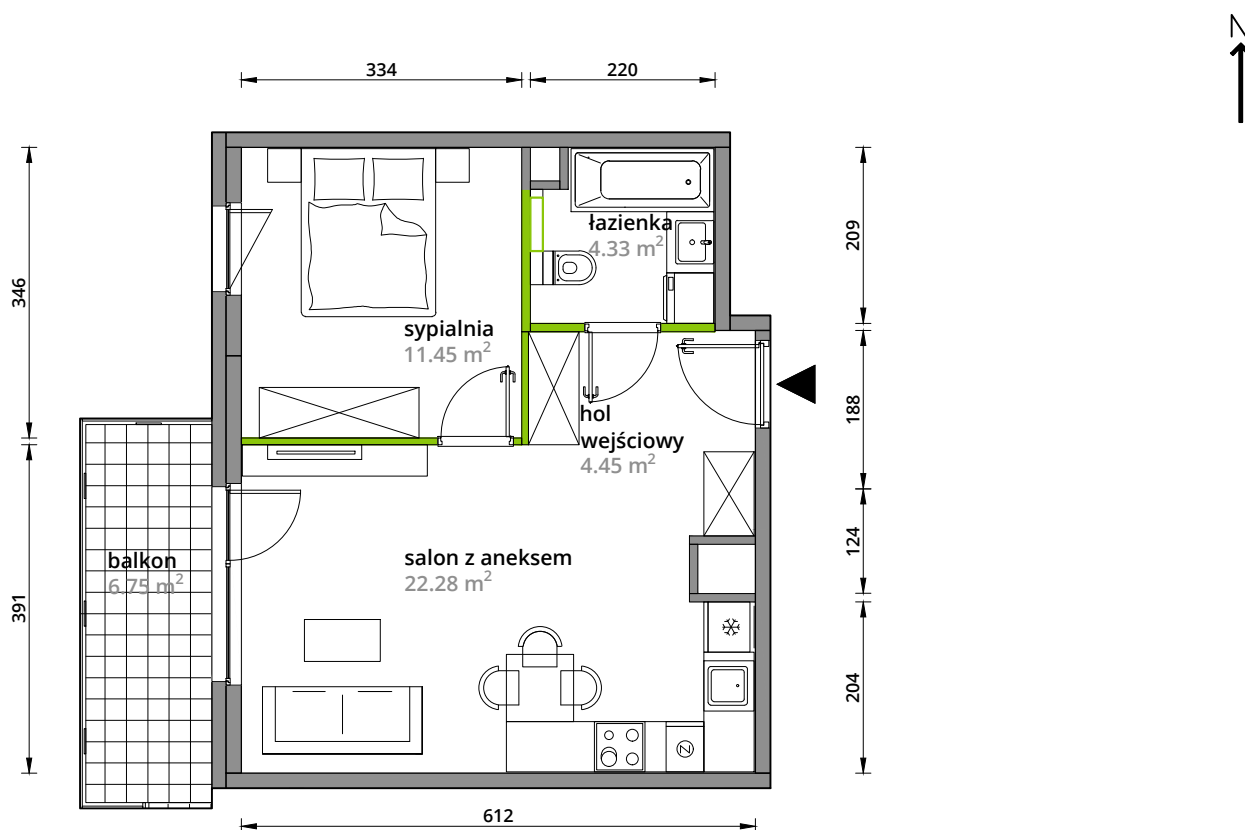

Aleje Praskie.

nr 54

Powierzchnia **42,51m²**

Piętro **4**

Aranżacja mieszkania jest przykładowa.

Powierzchnia **użytkowa**

hol wejściowy	4.45 m ²
salon z aneksem	22.28 m ²
sypialnia	11.45 m ²
łazienka	4.33 m ²
Razem	42.51 m²
+balkon	6.75 m ²

Rzut kondygnacji **Piętro 4**

Plan osiedla **Budynek 3-A**

U nas nigdy nie płacisz za powierzchnię pod ścianami działowymi.