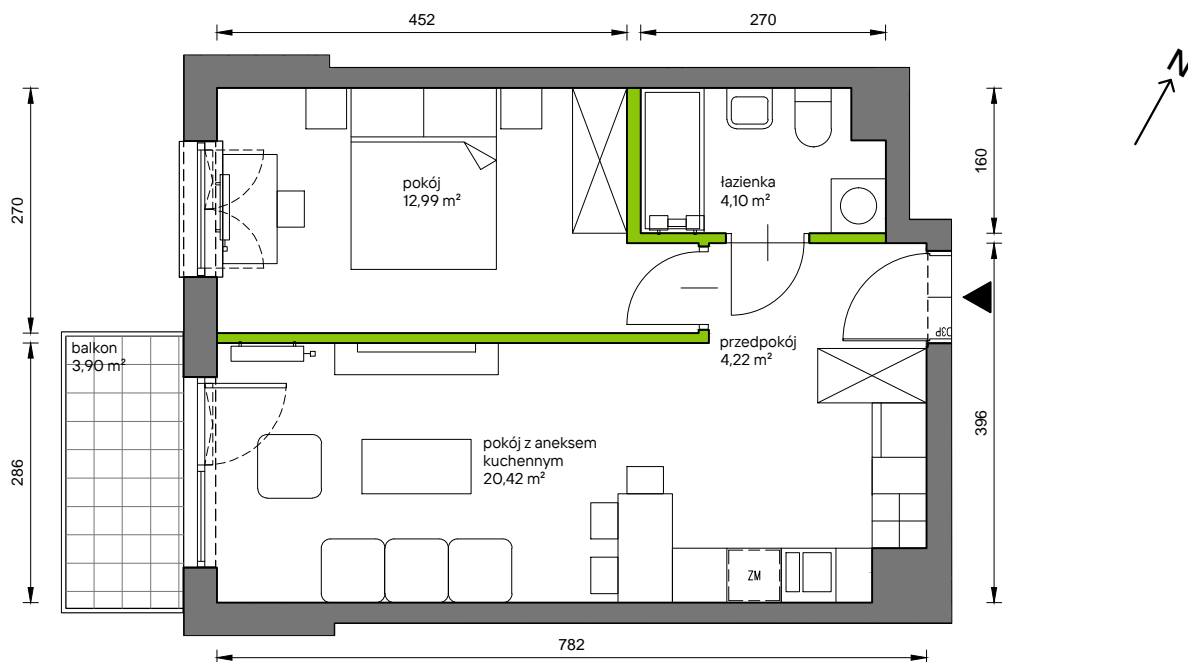

Słoneczne Miasteczko

nr A.052

Powierzchnia **41,73 m²**

Piętro 2

Aranżacja mieszkania jest przykładowa

Powierzchnia **użytkowa**

przedpokój	4,22 m ²
łazienka	4,10 m ²
pokój z aneksem kuchennym	20,42 m ²
pokój	12,99 m ²
Razem	41,73 m²
+balkon	3,90 m ²

Rzut kondygnacji **Piętro 2**

Plan osiedla **Budynek A**

U nas nigdy nie płacisz za powierzchnię pod ścianami działowymi