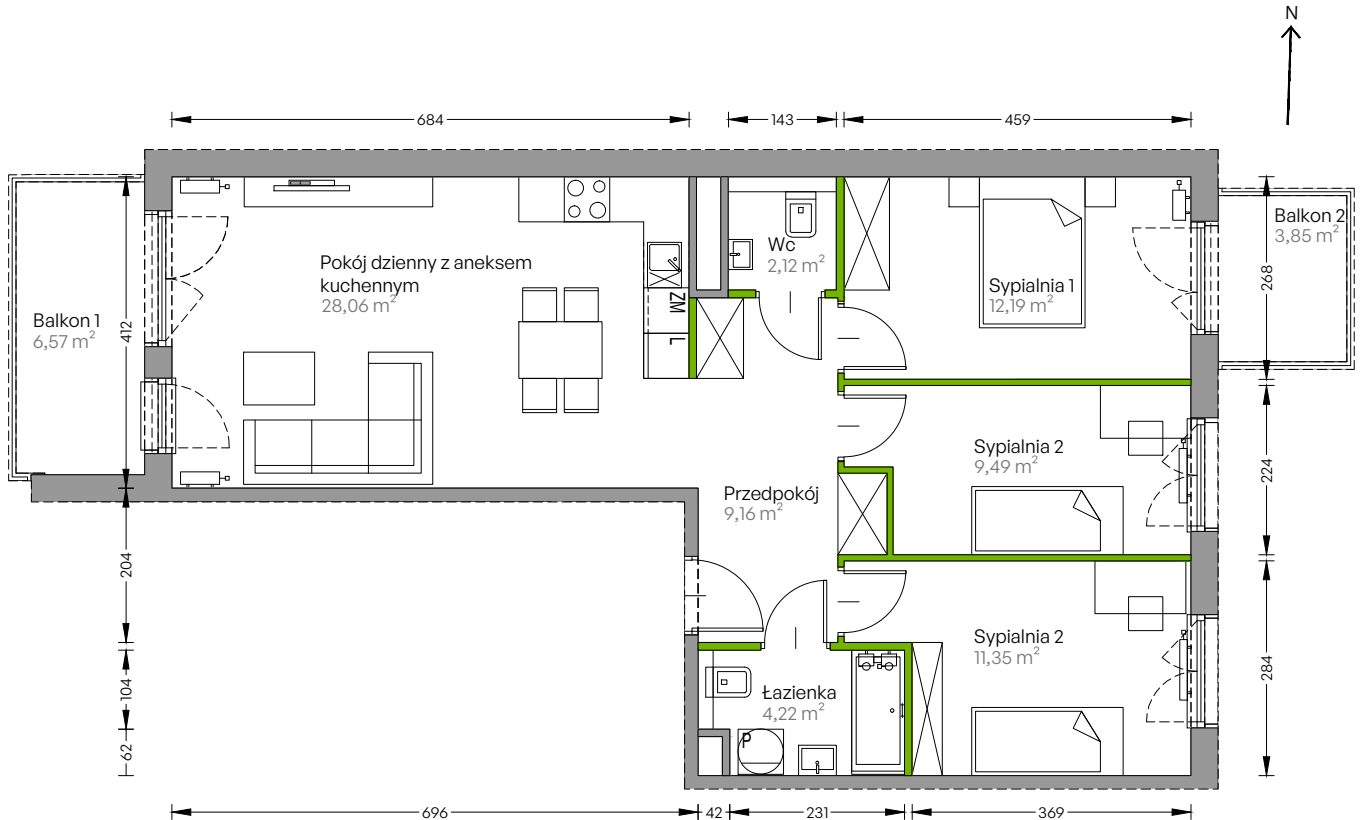

Centralna Vita.

nr F.182

Powierzchnia **76,59 m²**

Piętro 6

Aranżacja mieszkania jest przykładowa

Powierzchnia użytkowa

przedpokój	9,16 m ²
sypialnia 1	12,19 m ²
sypialnia 2	9,49 m ²
sypialnia 3	11,35 m ²
pokój dzienny z aneksem kuchennym	28,06 m ²
łazienka	4,22 m ²
wc	2,12 m ²
Razem	76,59 m²
+balkon 1	6,57 m ²
+balkon 2	3,85 m ²

U nas nigdy nie płacisz za powierzchnię pod ścianami działowymi!

Powierzchnia użytkowa wg PN-ISO 9836:1997

Rzut kondygnacji Piętro 6

Plan osiedla Budynek F