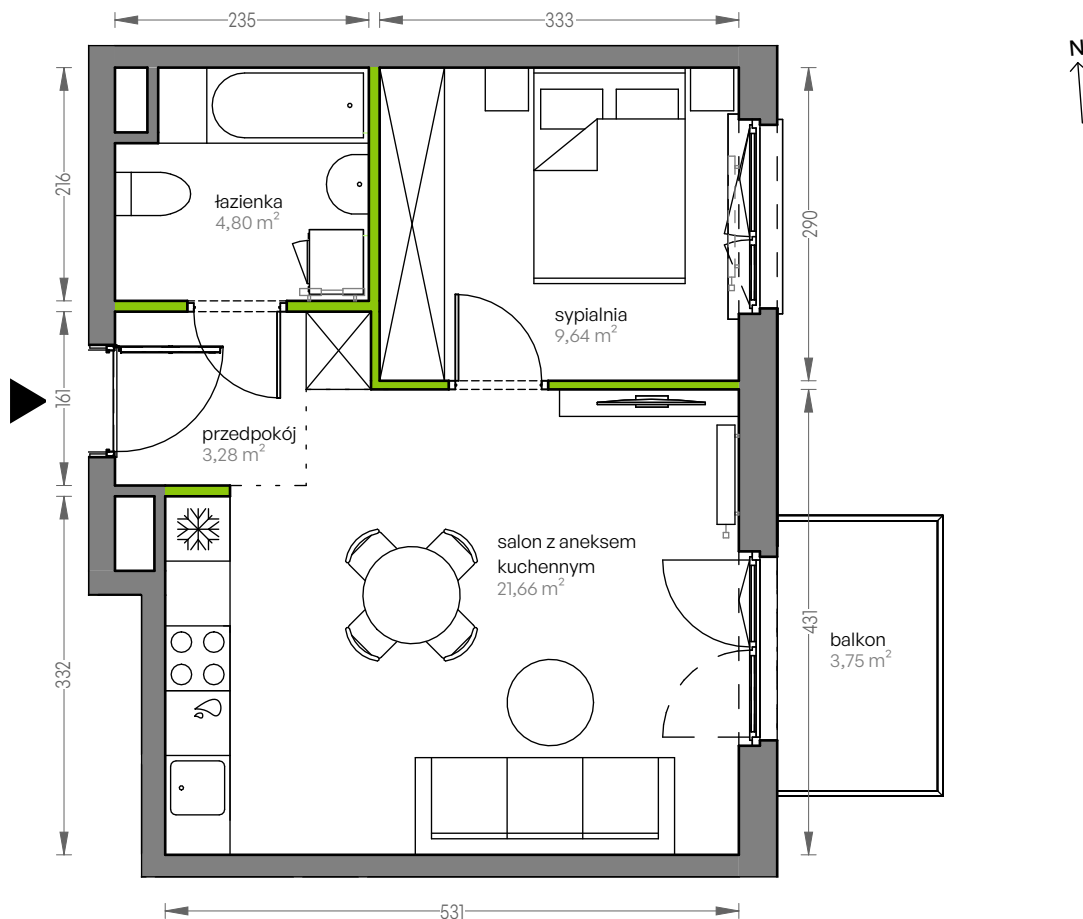

CITY VIBE.

nr F.028

Powierzchnia **39,38 m²**

Piętro 3

Aranżacja mieszkania jest przykładowa

Powierzchnia użytkowa

salon z aneksem kuchennym	21,66 m ²
przedpokój	3,28 m ²
łazienka	4,80 m ²
sypialnia	9,64 m ²
Razem	39,38 m²
+ balkon	3,75 m ²

Rzut kondygnacji Piętro 3

Plan osiedla Budynek F

U nas nigdy nie płacisz za powierzchnię pod ścianami działowymi