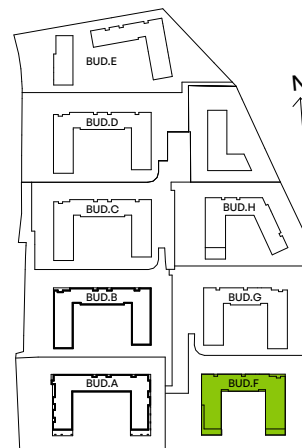

CITY VIBE.

nr F.028

Powierzchnia **39,38 m²**

Piętro 3

Aranżacja mieszkania jest przykładowa

Powierzchnia użytkowa

salon z aneksem kuchennym	21,66 m ²
przedpokój	3,28 m ²
łazienka	4,80 m ²
sypialnia	9,64 m ²
Razem	39,38 m²
+ balkon	3,75 m ²

Rzut kondygnacji Piętro 3

Plan osiedla Budynek F

U nas nigdy nie płacisz za powierzchnię pod ścianami działowymi