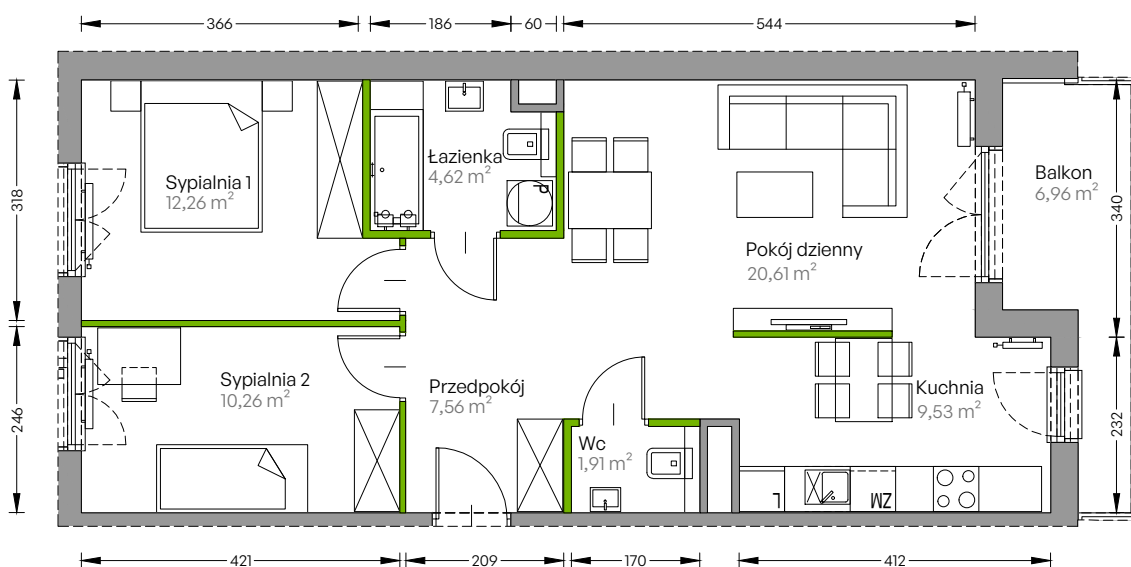

Centralna Vita

nr F.113

Powierzchnia **66,75 m²**

Piętro 1

Aranżacja mieszkania jest przykładowa

Powierzchnia użytkowa

przedpokój	7,56 m ²
sypialnia 1	12,26 m ²
sypialnia 2	10,26 m ²
pokój dzienny	20,61 m ²
kuchnia	9,53 m ²
łazienka	4,62 m ²
wc	1,91 m ²
Razem	66,75 m²
+ balkon	6,96 m ²

Rzut kondygnacji Piętro 1

Plan osiedla Budynek F

U nas nigdy nie płacisz za powierzchnię pod ścianami działowymi!

Powierzchnia użytkowa wg PN-ISO 9836:1997