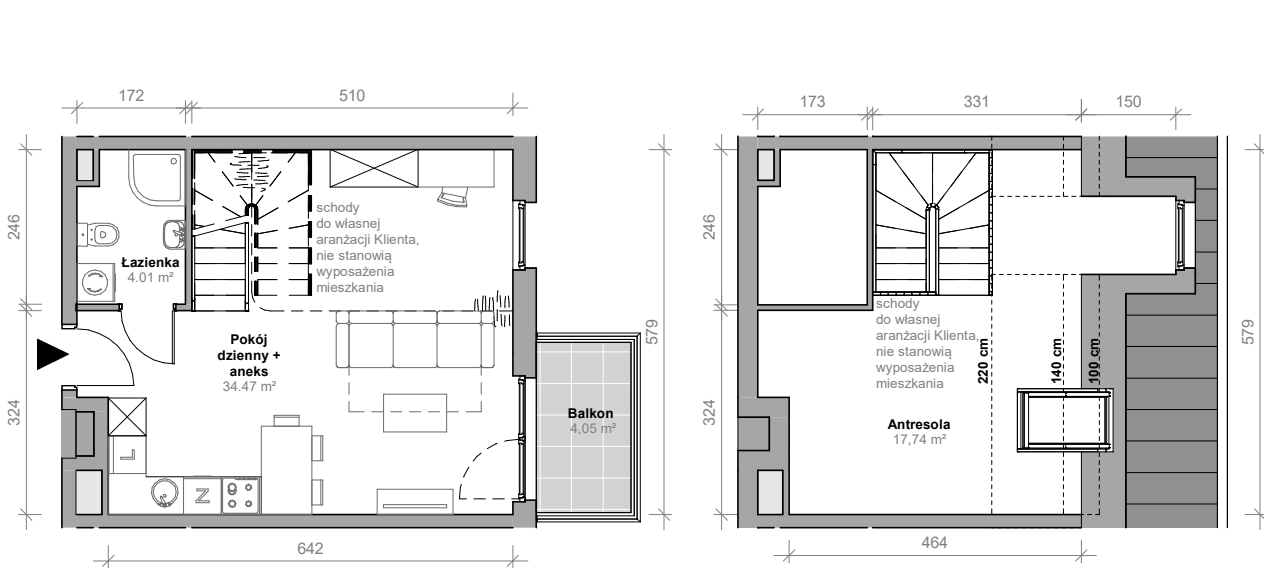

Przemyska Vita

H.4.M02

Powierzchnia **56,22 m²**

Piętro **4**

Aranżacja mieszkania jest przykładowa.

Powierzchnia **użytkowa**

nie uwzględnia powierzchni pod ścianami działowymi

Antresola	17,74 m ²
Pokój dzienny + aneks	34,47 m ²
Łazienka	4,01 m ²
Razem	56,22 m²
+ balkon	4,05 m ²

U nas nigdy nie płacisz za powierzchnię pod ścianami działowymi

Rzut kondygnacji **4**

Plan osiedla **Budynek H**