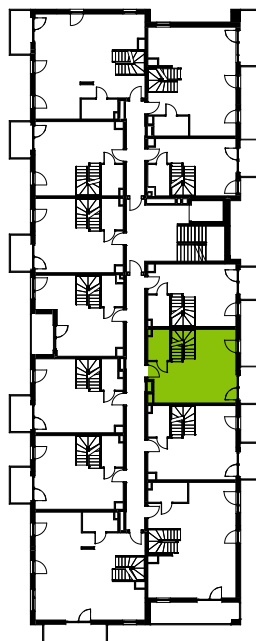

Przemyska Vita

H.4.M02

Powierzchnia **56,22 m²**

Piętro **4**

Aranżacja mieszkania jest przykładowa.

Powierzchnia **użytkowa**

nie uwzględnia powierzchni pod ścianami działowymi

Antresola	17,74 m ²
Pokój dzienny + aneks	34,47 m ²
Łazienka	4,01 m ²
Razem	56,22 m²
+ balkon	4,05 m ²

U nas nigdy nie płacisz za powierzchnię pod ścianami działowymi

Rzut kondygnacji **4**

Plan osiedla **Budynek H**