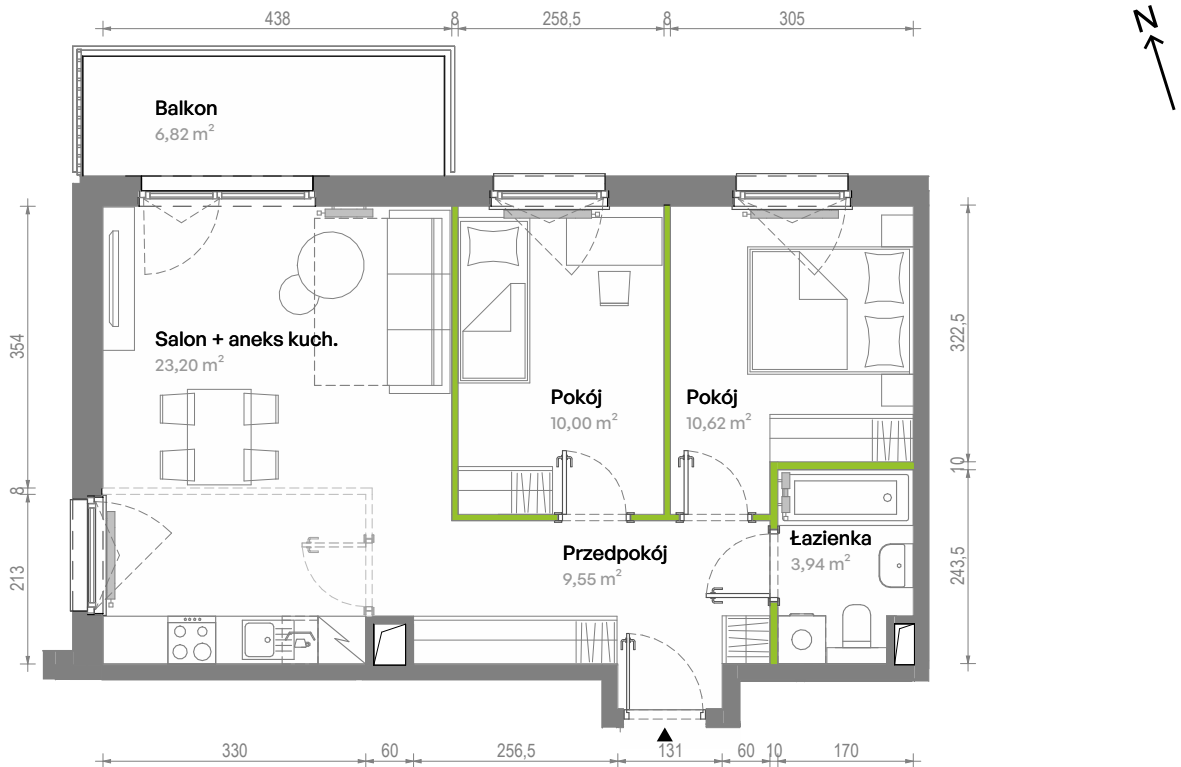

Południe Vita.

nr A2.01.17

Powierzchnia **57,31 m²**

Piętro 1

Aranżacja mieszkania jest przykładowa.
Podano orientacyjne wymiary pomieszczeń.

Powierzchnia **użytkowa**

Rzut kondygnacji **Piętro 1**

Plan osiedla **Budynek A2**

Przedpokój	9,55 m ²
Salon + aneks kuch.	23,20 m ²
Pokój	10,00 m ²
Pokój	10,62 m ²
Łazienka	3,94 m ²
Razem	57,31 m²
+ Balkon	6,82 m ²

U nas nigdy nie płacisz za powierzchnię pod ścianami działowymi