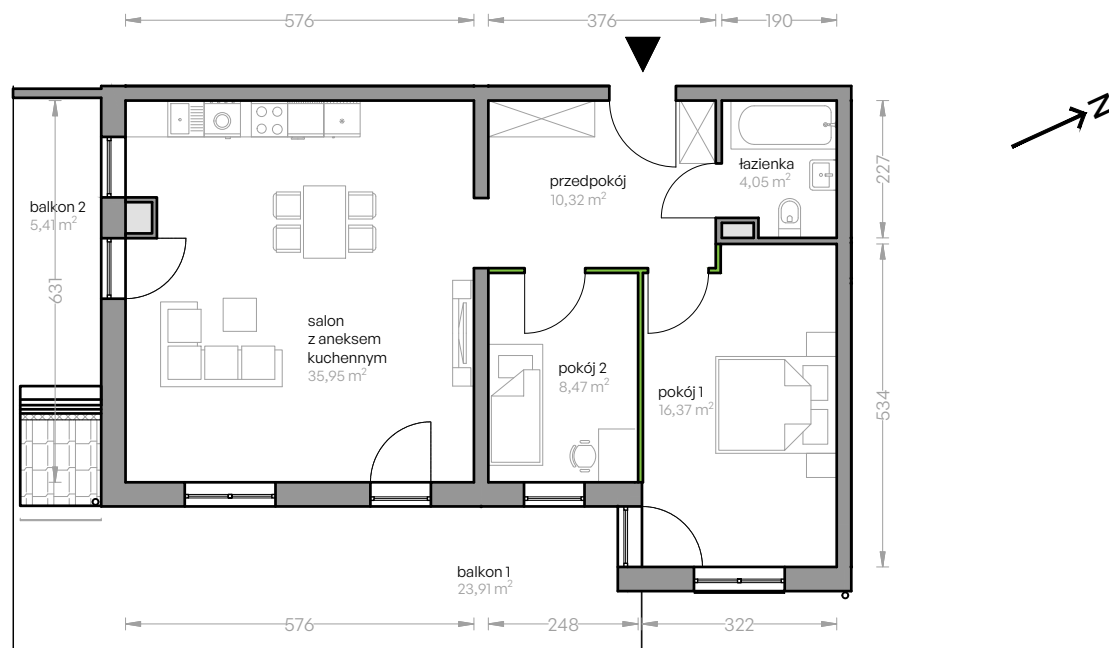

Ujeścisko Vita

nr D/5.5

Powierzchnia **75,62 m²**

Piętro **4**

Aranżacja mieszkania jest przykładowa

Powierzchnia **użytkowa**

Rzut kondygnacji **Piętro 4**

Plan osiedla **Budynek D**

salon z aneksem kuchennym	35,95 m ²
pokój 1	16,37 m ²
pokój 2	8,47 m ²
łazienka	4,05 m ²
przedpokój	10,32 m ²
pow. pod ściankami nadającymi się do demontażu	0,46 m ²
Razem	75,62 m²
+balkon 1	23,91 m ²
+balkon 2	5,41 m ²

 ścianki nadające się do demontażu