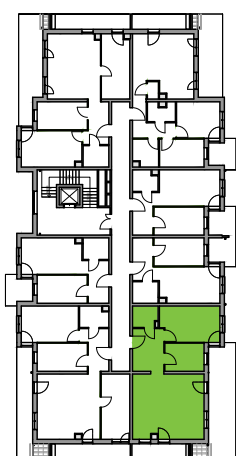

Ujeścisko Vita

nr D/5.5

Powierzchnia **75,62 m²**

Piętro **4**

Aranżacja mieszkania jest przykładowa

Powierzchnia **użytkowa**

Rzut kondygnacji **Piętro 4**

Plan osiedla **Budynek D**

salon z aneksem kuchennym	35,95 m ²
pokój 1	16,37 m ²
pokój 2	8,47 m ²
łazienka	4,05 m ²
przedpokój	10,32 m ²
pow. pod ściankami nadającymi się do demontażu	0,46 m ²
Razem	75,62 m²
+balkon 1	23,91 m ²
+balkon 2	5,41 m ²

 ścianki nadające się do demontażu