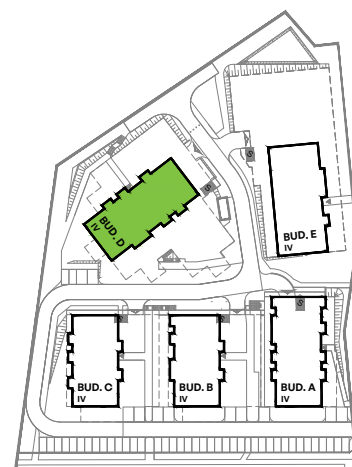

Ujeścisko Vita

nr D/5.5

Powierzchnia **75,62 m²**

Piętro **4**

Aranżacja mieszkania jest przykładowa

Powierzchnia **użytkowa**

Rzut kondygnacji **Piętro 4**

Plan osiedla **Budynek D**

salon z aneksem kuchennym	35,95 m ²
pokój 1	16,37 m ²
pokój 2	8,47 m ²
łazienka	4,05 m ²
przedpokój	10,32 m ²
pow. pod ściankami nadającymi się do demontażu	0,46 m ²
Razem	75,62 m²
+balkon 1	23,91 m ²
+balkon 2	5,41 m ²