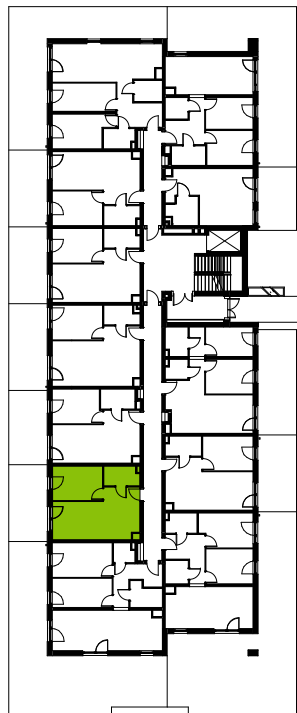

Przemyska Vita

I.O.M05

Powierzchnia **38,28 m²**

Piętro **0**

Aranżacja mieszkania jest przykładowa.

Powierzchnia **użytkowa**

nie uwzględnia powierzchni pod ścianami działowymi

Hol	4,21 m ²
Pokój dzienny + aneks	19,28 m ²
Sypialnia	10,60 m ²
Łazienka	4,19 m ²
Razem	38,28 m²
+ ogródek	18,03 m ²

Rzut kondygnacji **0**

Plan osiedla **Budynek I**

U nas nigdy nie płacisz za powierzchnię pod ścianami działowymi