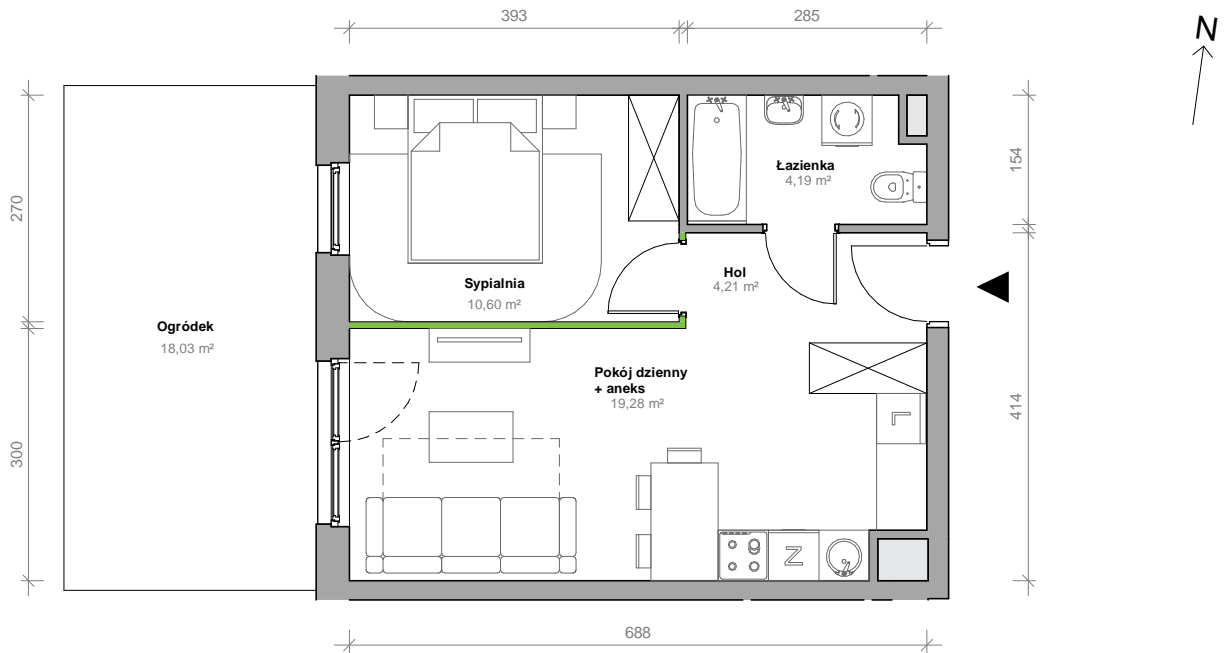

Przemyska Vita

I.O.M05

Powierzchnia **38,28 m²**

Piętro **0**

Aranżacja mieszkania jest przykładowa.

Powierzchnia **użytkowa**

nie uwzględnia powierzchni pod ścianami działowymi

Hol	4,21 m ²
Pokój dzienny + aneks	19,28 m ²
Sypialnia	10,60 m ²
Łazienka	4,19 m ²
Razem	38,28 m²
+ ogródek	18,03 m ²

Rzut kondygnacji **0**

Plan osiedla **Budynek I**

U nas nigdy nie płacisz za powierzchnię pod ścianami działowymi