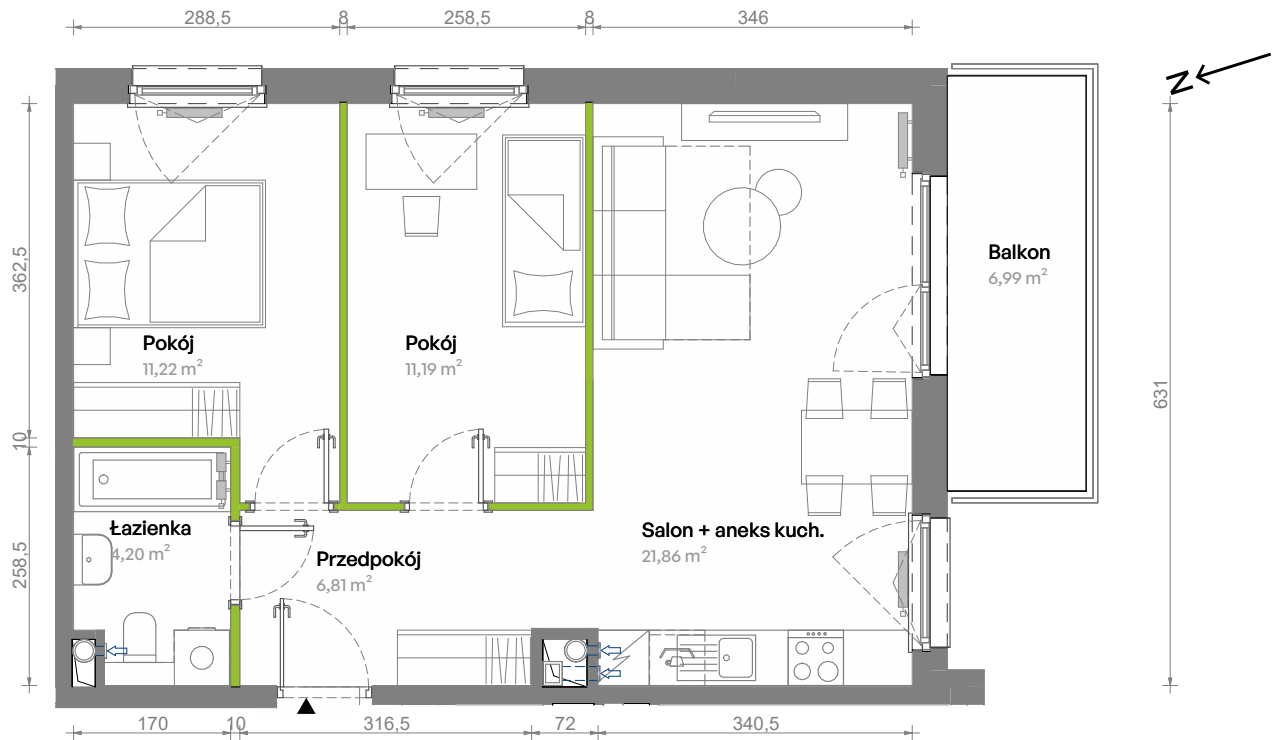

Południe Vita.

nr E2.01.12

Powierzchnia **55,28 m²**

Piętro **01**

Aranżacja mieszkania jest przykładowa.
Podano orientacyjne wymiary pomieszczeń.

Powierzchnia **użytkowa**

Rzut kondygnacji **Piętro 01**

Plan osiedla **Budynek E2**

Przedpokój	6,81 m ²
Salon + aneks kuch.	21,86 m ²
Pokój	11,19 m ²
Pokój	11,22 m ²
Łazienka	4,20 m ²
Razem	55,28 m²
+ Balkon	6,99 m ²

U nas nigdy nie płacisz za powierzchnię pod ścianami działowymi