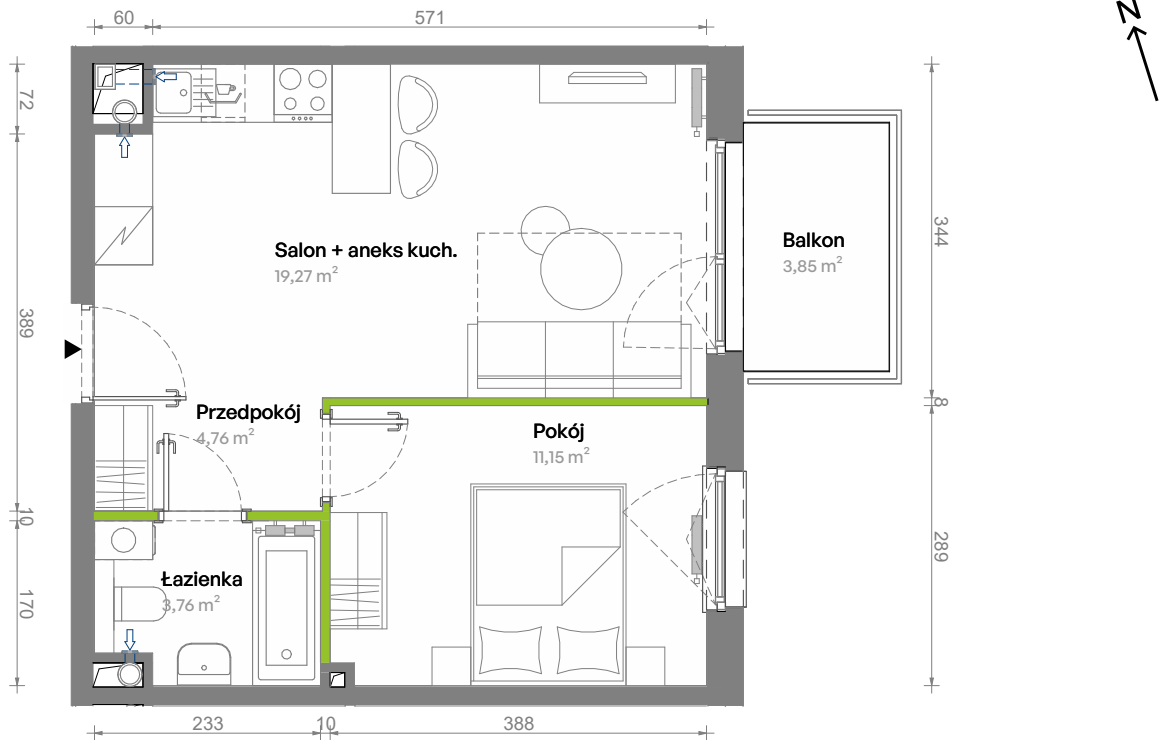

Południe Vita.

nr E2.02.22

Powierzchnia **38,94 m²**

Piętro **02**

Aranżacja mieszkania jest przykładowa.
Podano orientacyjne wymiary pomieszczeń.

Powierzchnia **użytkowa**

Rzut kondygnacji **Piętro 02**

Plan osiedla **Budynek E2**

Przedpokój	4,76 m ²
Salon + aneks kuch.	19,27 m ²
Pokój	11,15 m ²
Łazienka	3,76 m ²
Razem	38,94 m²
+ Balkon	3,85 m ²

U nas nigdy nie płacisz za powierzchnię pod ścianami działowymi