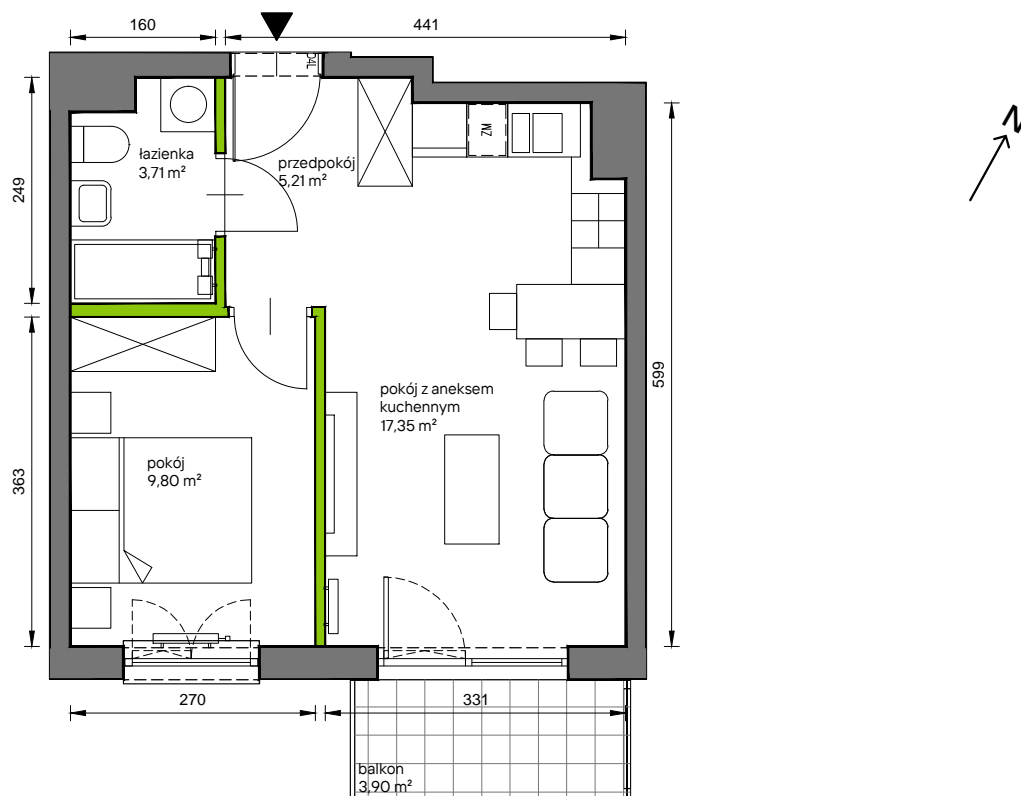

Słoneczne Miasteczko

nr A.040

Powierzchnia **36,07 m²**

Piętro 1

Aranżacja mieszkania jest przykładowa

Powierzchnia **użytkowa**

przedpokój	5,21 m ²
łazienka	3,71 m ²
pokój z aneksem kuchennym	17,35 m ²
pokój	9,80 m ²
Razem	36,07 m²
+balkon	3,90 m ²

Rzut kondygnacji **Piętro 1**

Plan osiedla **Budynek A**

U nas nigdy nie płacisz za powierzchnię pod ścianami działowymi