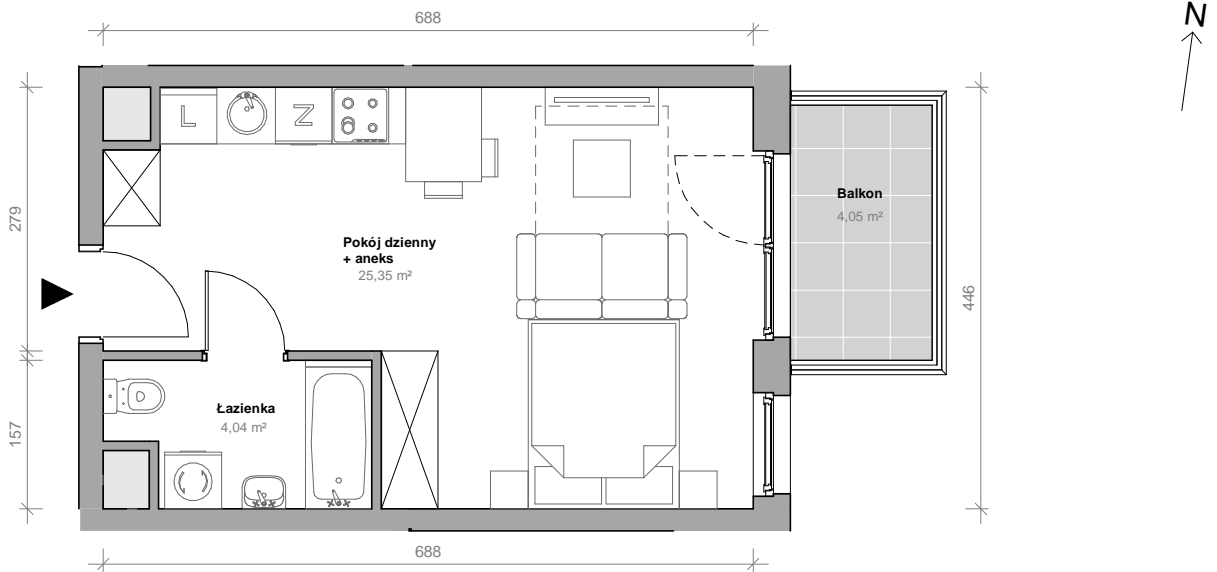

Przemyska Vita

I.1.M13

Powierzchnia **29,39 m²**

Piętro **1**

Aranżacja mieszkania jest przykładowa.

Powierzchnia **użytkowa**

nie uwzględnia powierzchni pod ścianami działowymi

Pokój dzienny + aneks	25,35 m ²
Łazienka	4,04 m ²
Razem	29,39 m²
+ balkon	4,05 m ²

U nas nigdy nie płacisz za powierzchnię pod ścianami działowymi

Rzut kondygnacji **1**

Plan osiedla **Budynek I**