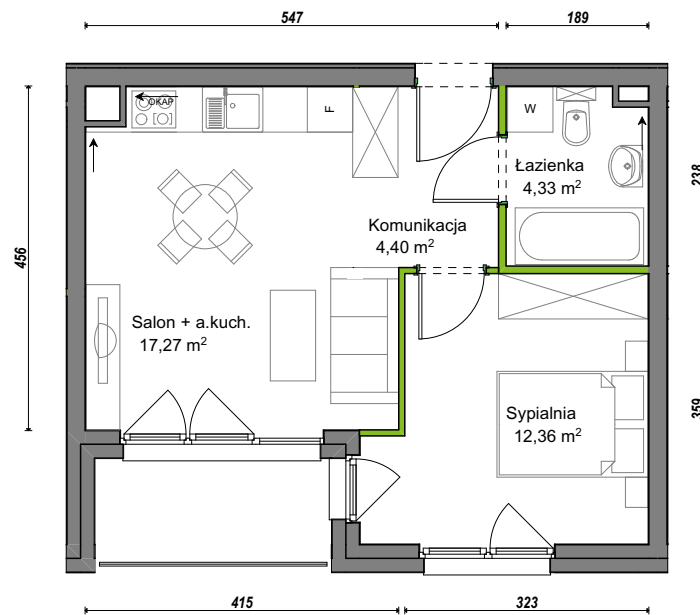

Orawska Vita.

nr D2/F/17

Powierzchnia 38,36 m²

Piętro 2

Aranżacja mieszkania jest przykładowa.

Powierzchnia użytkowa

Komunikacja	4,40 m ²
Łazienka	4,33 m ²
Salon + a.kuch.	17,27 m ²
Sypialnia	12,36 m ²
Razem	38,36 m²
+Loggia	4,04 m ²

Rzut kondygnacji Piętro 2

U nas nigdy nie płacisz za powierzchnię pod ścianami dzielowymi.