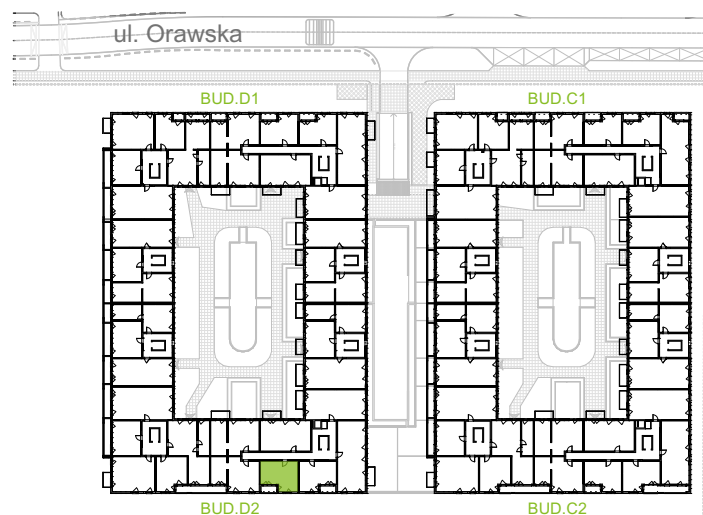

Orawska Vita.

nr D2/F/17

Powierzchnia 38,36 m²

Piętro 2

Aranżacja mieszkania jest przykładowa.

Powierzchnia użytkowa

Komunikacja	4,40 m ²
Łazienka	4,33 m ²
Salon + a.kuch.	17,27 m ²
Sypialnia	12,36 m ²
Razem	38,36 m²
+Loggia	4,04 m ²

Rzut kondygnacji Piętro 2

U nas nigdy nie płacisz za powierzchnię pod ścianami dzielowymi.