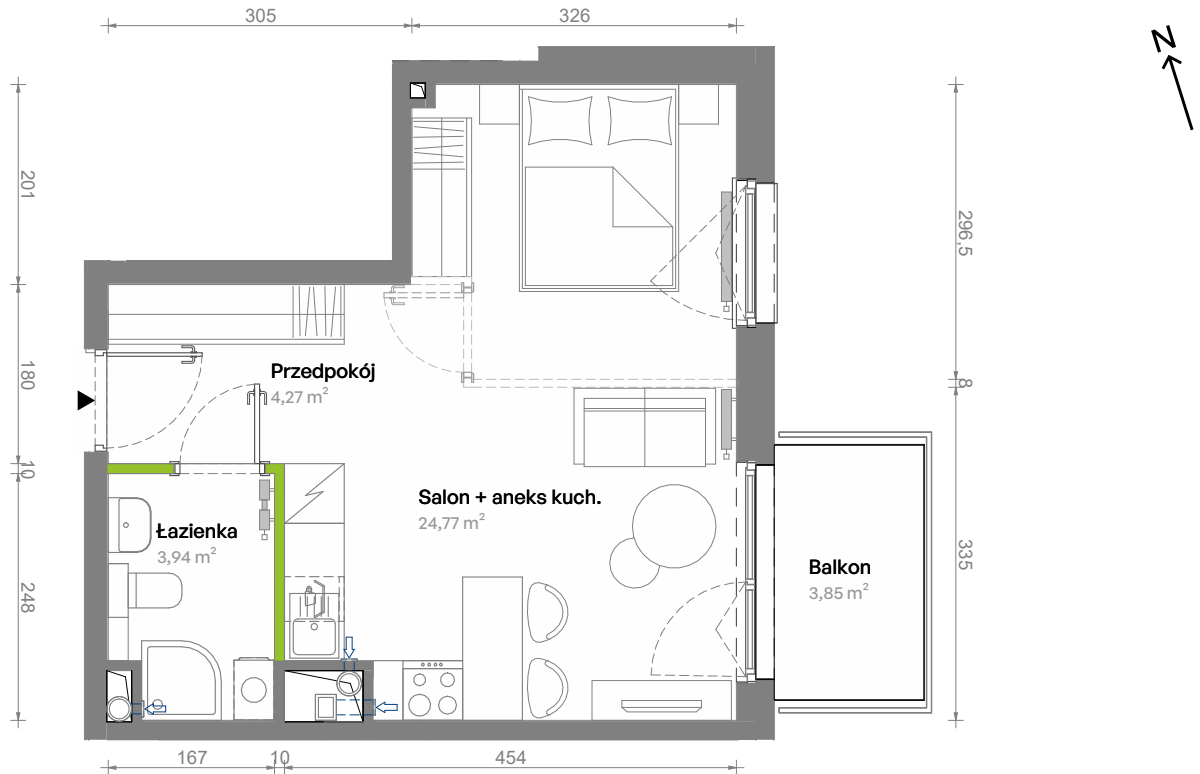

Południe Vita.

nr B2.01.10

Powierzchnia **32,98 m²**

Piętro 01

Aranżacja mieszkania jest przykładowa.
Podano orientacyjne wymiary pomieszczeń.

Powierzchnia **użytkowa**

Rzut kondygnacji **Piętro 01**

Plan osiedla **Budynek B2**

Przedpokój	4,27 m ²
Salon + aneks kuch.	24,77 m ²
Łazienka	3,94 m ²
Razem	32,98 m²
+ Balkon	3,85 m ²

U nas nigdy nie płacisz za powierzchnię pod ścianami działowymi