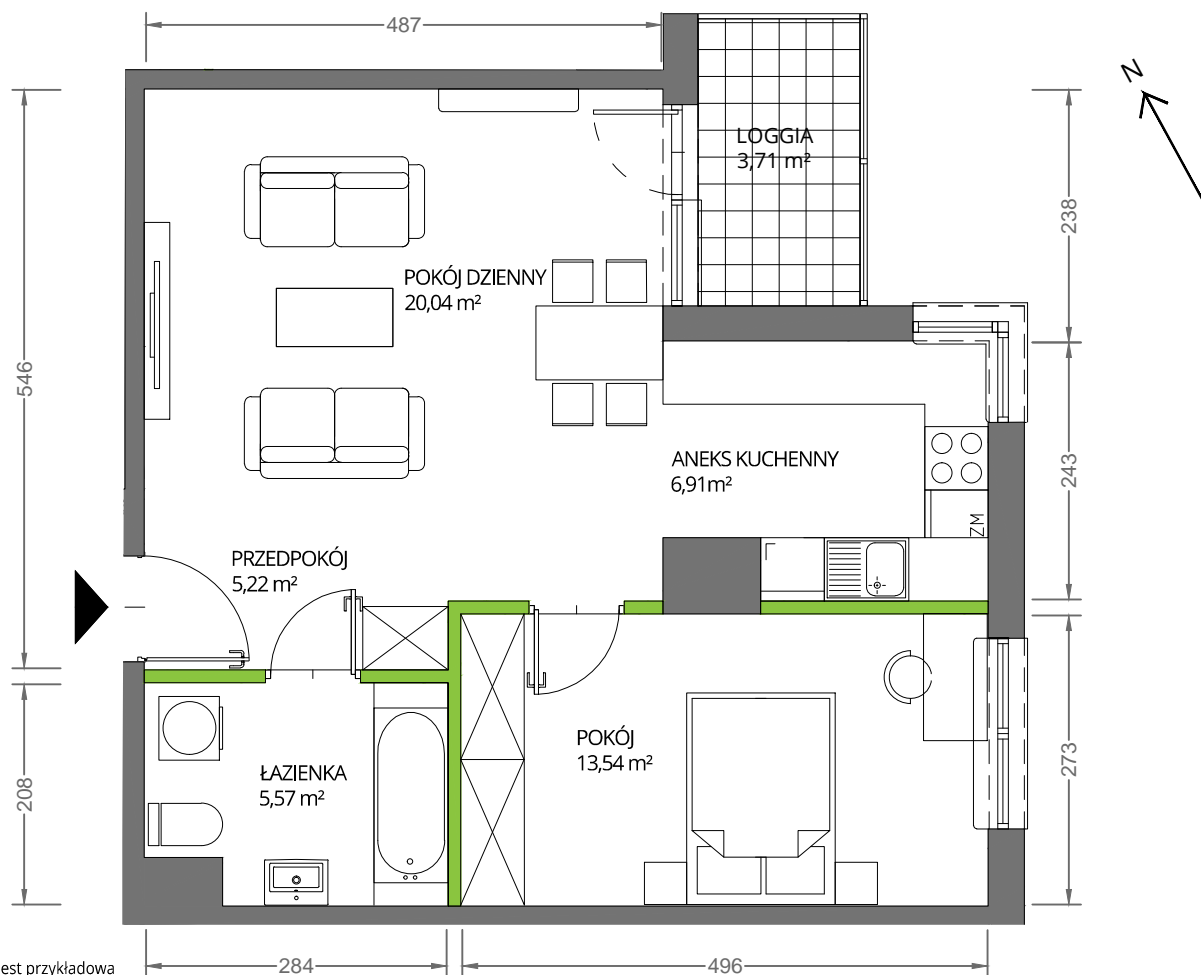

Krakowska Vita

nr 26

Powierzchnia **51,28 m²**

Piętro **1**

Aranżacja mieszkania jest przykładowa

Powierzchnia **użytkowa**

Rzut kondygnacji **Piętro 1**

Plan osiedla

pokój dzienny	20,04 m ²
pokój	13,54 m ²
aneks kuchenny	6,91 m ²
łazienka	5,57 m ²
przedpokój	5,22 m ²
Razem	51,28 m²
+ loggia	3,71 m ²

U nas nigdy nie płacisz za powierzchnię pod ścianami działowymi