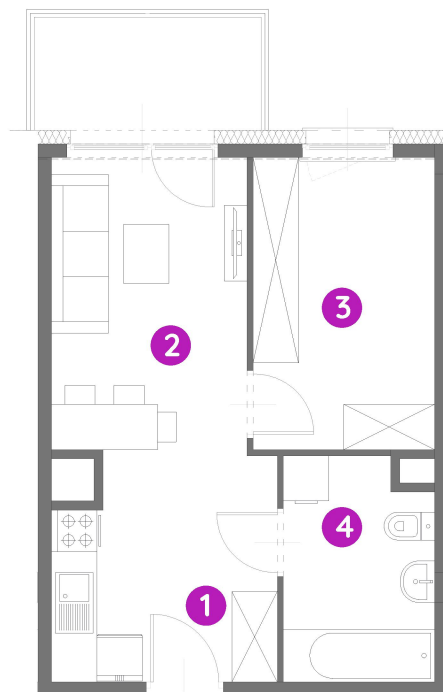

Murapol Argentum

Łódź | ul. Srebrzyńska

0 1 2 5m

Podziałka podana z tolerancją +/- 5%
Aranżacja mieszkania ma charakter poglądowy.

mieszkanie	1.B.2.10
piętro	2
1. przedpokój	2,10 m²
2. salon z aneksem	16,21 m²
3. garderoba	9,10 m²
4. sypialnia	5,57 m²

metraż	32,98 m²
balkon	4,4 m²

Biurow Sprzedaży: Łódź, ul. Srebrzyńska 10a, T: **42 237 16 75**, M: lodz@murapol.pl.

Centrala: Bielsko-Biała, ul. Partyzantów 51, T: 33 819 33 33, M: sekretariat@murapol.pl, murapol.pl

UWAGA: Powierzchnia liczona wg PN-ISO 9836; 1997. Na etapie projektu wykonawczego i realizacji obiektu mogą wystąpić korekty w powierzchni lokali i układzie ścian, powierzchnia liczona w stanie wykończonym. Do obliczeń przyjęto 1,5 cm tynku.