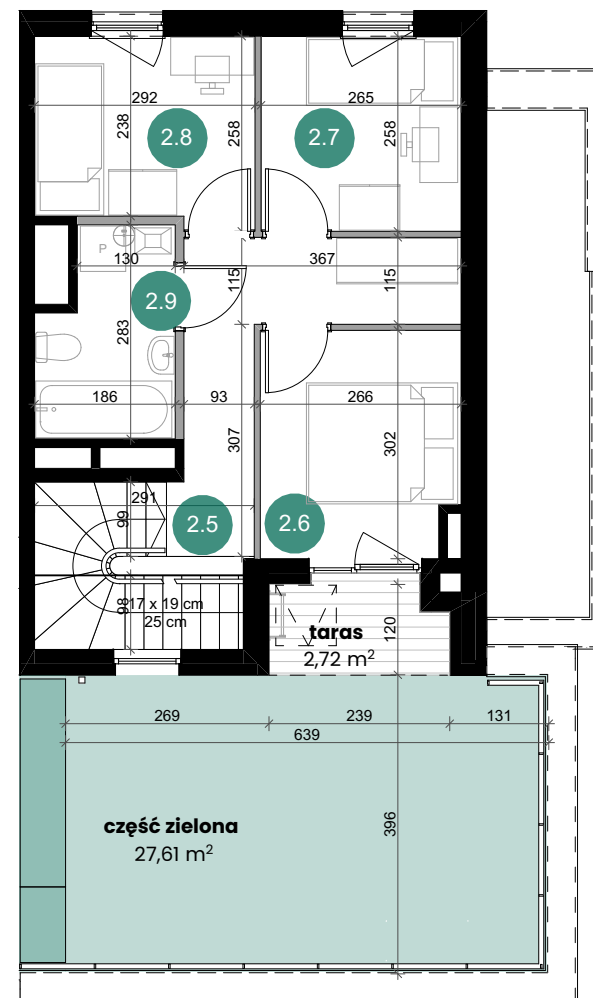

TARASY

MODERNO

ul. Zbrojarzy, Borek Fałęcki, Kraków

I PIĘTRO

1.1	wiatrołap	2,19 m ²
1.2	hol	2,28 m ²
1.3	łazienka	2,60 m ²
1.4	pokój z aneksem	24,54 m ²

II PIĘTRO

2.5	korytarz	7,09 m ²
2.6	pokój	7,64 m ²
2.7	pokój	6,67 m ²
2.8	pokój	6,96 m ²
2.9	łazienka	4,47 m ²

Powierzchnia użytkowa: 64,44 m²

Powierzchnia schodów: 4,70 m²

Powierzchnia sprzedażowa: 69,14 m²

Ogródek na dachu: 44,52 m²

- część zielona 39,13 m²

- taras 5,39 m²

DANE KONTAKTOWE

+48 530 213 329

sprzedaz@tarasymoderno.pl

LOKAL A6.2

I PIĘTRO

II PIĘTRO

LEGENDA:

- Ściany działowe nadające się do demontażu
- Ściany nienadające się do demontażu

0 1 2 3 4 5m

Przedstawiona oferta ma jedynie charakter informacyjny i nie stanowi oferty handlowej w rozumieniu art. 66 § 1 Kodeksu Cywilnego. Docelowy pomiar powierzchni zostanie opracowany na podstawie inwentaryzacji powykonawczej zgodnie z normą PN-ISO 9836:2022-07. Przedstawione treści oferty: rysunki, wizualizacje, mapy, itp. mają wyłącznie charakter poglądowy i ich ostateczny kształt może ulec zmianie. Urządzenia elektryczne, sanitarne i drzwi wewnętrzne nie stanowią wyposażenia lokali, a ich rozmieszczenie jest przykładowe.