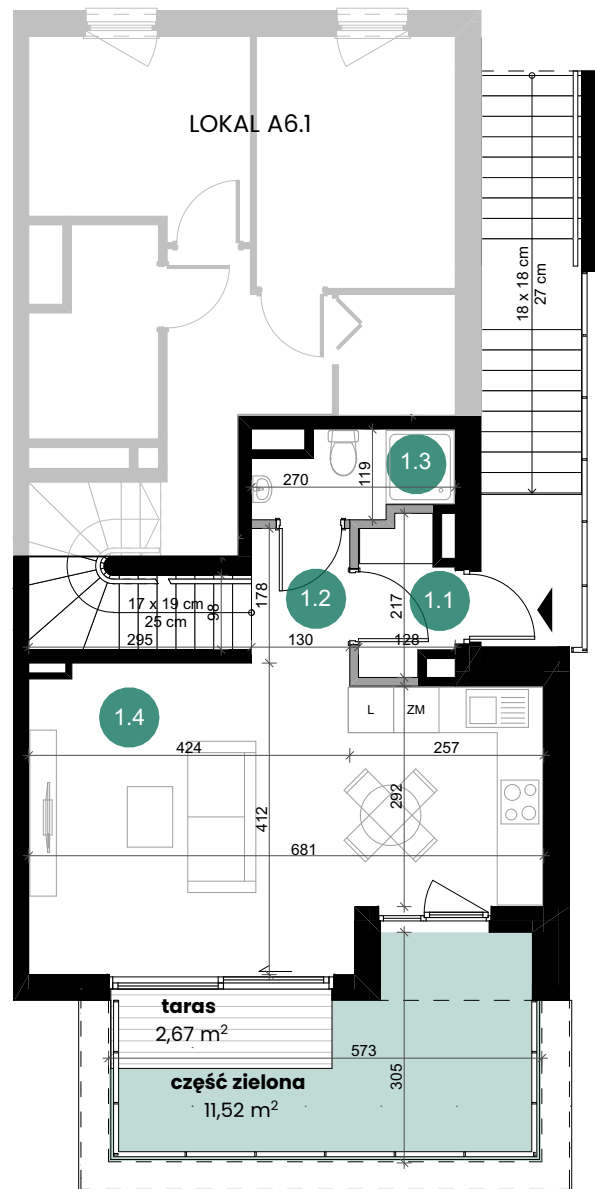

TARASY

MODERNO

ul. Zbrojarzy, Borek Fałęcki, Kraków

I PIĘTRO

1.1	wiatrołap	2,19 m ²
1.2	hol	2,28 m ²
1.3	łazienka	2,60 m ²
1.4	pokój z aneksem	24,54 m ²

II PIĘTRO

2.5	korytarz	7,09 m ²
2.6	pokój	7,64 m ²
2.7	pokój	6,67 m ²
2.8	pokój	6,96 m ²
2.9	łazienka	4,47 m ²

Powierzchnia użytkowa: 64,44 m²

Powierzchnia schodów: 4,70 m²

Powierzchnia sprzedażowa: 69,14 m²

Ogródek na dachu: 44,52 m²

- część zielona 39,13 m²

- taras 5,39 m²

DANE KONTAKTOWE

+48 530 213 329

sprzedaz@tarasymoderno.pl

LOKAL A6.2

I PIĘTRO

II PIĘTRO

LEGENDA:

- Ściany działowe nadające się do demontażu
- Ściany nienadające się do demontażu

0 1 2 3 4 5m

Przedstawiona oferta ma jedynie charakter informacyjny i nie stanowi oferty handlowej w rozumieniu art. 66 § 1 Kodeksu Cywilnego. Docelowy pomiar powierzchni zostanie opracowany na podstawie inwentaryzacji powykonawczej zgodnie z normą PN-ISO 9836:2022-07. Przedstawione treści oferty: rysunki, wizualizacje, mapy, itp. mają wyłącznie charakter poglądowy i ich ostateczny kształt może ulec zmianie. Urządzenia elektryczne, sanitarne i drzwi wewnętrzne nie stanowią wyposażenia lokali, a ich rozmieszczenie jest przykładowe.