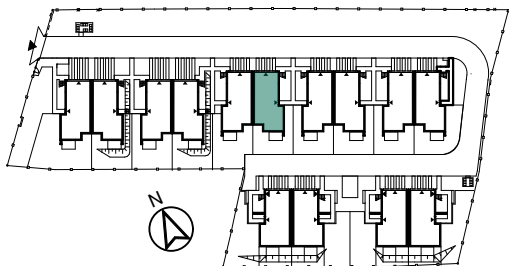

TARASY

MODERNO

ul. Zbrojarzy, Borek Fałęcki, Kraków

I PIĘTRO

1.1	wiatrołap	2,19 m ²
1.2	hol	2,28 m ²
1.3	łazienka	2,60 m ²
1.4	pokój z aneksem	24,54 m ²

II PIĘTRO

2.5	korytarz	7,09 m ²
2.6	pokój	7,64 m ²
2.7	pokój	6,67 m ²
2.8	pokój	6,96 m ²
2.9	łazienka	4,47 m ²

Powierzchnia użytkowa: 64,44 m²

Powierzchnia schodów: 4,70 m²

Powierzchnia sprzedażowa: 69,14 m²

Ogródek na dachu: 44,52 m²

- część zielona 39,13 m²

- taras 5,39 m²

DANE KONTAKTOWE

+48 530 213 329

sprzedaz@tarasymoderno.pl

LOKAL A6.2

I PIĘTRO

II PIĘTRO

LEGENDA:

- Ściany działowe nadające się do demontażu
- Ściany nienadające się do demontażu

0 1 2 3 4 5m

Przedstawiona oferta ma jedynie charakter informacyjny i nie stanowi oferty handlowej w rozumieniu art. 66 § 1 Kodeksu Cywilnego. Docelowy pomiar powierzchni zostanie opracowany na podstawie inwentaryzacji powykonawczej zgodnie z normą PN-ISO 9836:2022-07. Przedstawione treści oferty: rysunki, wizualizacje, mapy, itp. mają wyłącznie charakter poglądowy i ich ostateczny kształt może ulec zmianie. Urządzenia elektryczne, sanitarne i drzwi wewnętrzne nie stanowią wyposażenia lokali, a ich rozmieszczenie jest przykładowe.