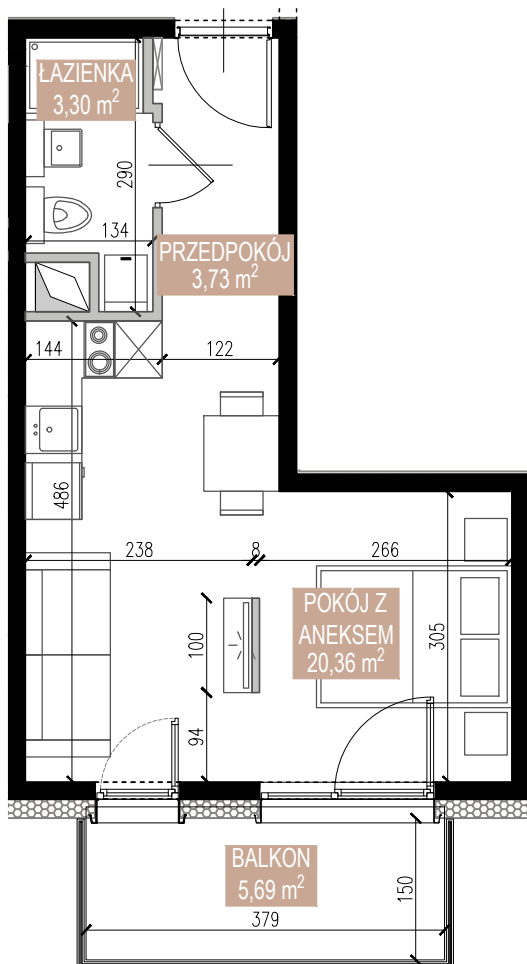

# ŚWIERADOWSKA

APARTAMENTY

Budynek	B1
Mieszkanie	SWA/1/14
Powierzchnia	27,39 m <sup>2</sup>
Pokoje	1
Piętro	1
Balkon	5,69 m <sup>2</sup>