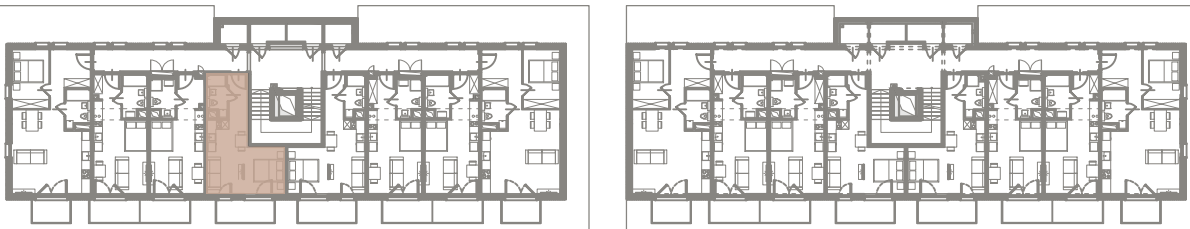

# ŚWIERADOWSKA

APARTAMENTY

Budynek	B1
Mieszkanie	SWA/1/14
Powierzchnia	27,39 m <sup>2</sup>
Pokoje	1
Piętro	1
Balkon	5,69 m <sup>2</sup>