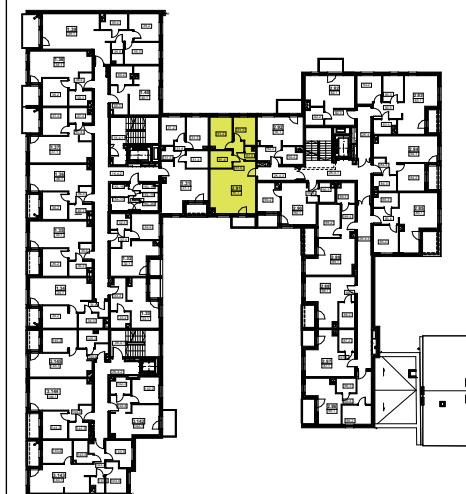

mieszkanie nr : 2.91

4 piętro

Kl.2

ŁÓDŹ, UL. WÓLCZAŃSKA 158/160/162

Powierzchnia mieszkania:

LOKAL MIESZKALNY 2.91 **55,94m²**

91.1. POKÓJ Z ANEKSEM KUCHENNYM	24,54m ²
91.2. POKÓJ	9,43m ²
91.3. POKÓJ	7,68m ²
91.4. ŁAZIENKA	5,10m ²
91.5. WC	1,70m ²
91.6. PRZEDPOKÓJ	7,49m ²

BALKON 3,14m²

Lokalizacja mieszkania

UWAGA: Zasady pomiaru powierzchni użytkowej wynikają z normy PN-ISO 9836-1997, a wymiary podane są z tynkami wewnętrznymi. Niniejsze materiały nie stanowią oferty w rozumieniu Kodeksu cywilnego, a przedstawione w nich informacje mają wyłącznie charakter poglądowy i mogą ulec zmianie. Wyposażenie przedstawione na rysunku ma charakter informacyjny i przykładowy. Ściany zaznaczone linią przerywaną mogą zostać wykonane za dodatkową opłatą na życzenie klienta.