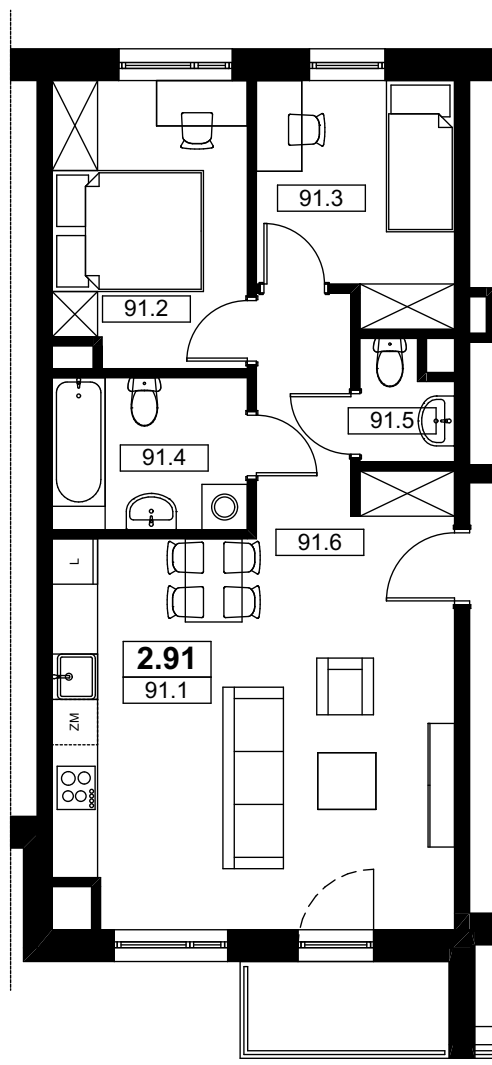

mieszkanie nr : 2.91

4 piętro

Kl.2

ŁÓDŹ, UL. WÓLCZAŃSKA 158/160/162

Powierzchnia mieszkania:

LOKAL MIESZKALNY 2.91 **55,94m²**

91.1. POKÓJ Z ANEKSEM KUCHENNYM	24,54m ²
91.2. POKÓJ	9,43m ²
91.3. POKÓJ	7,68m ²
91.4. ŁAZIENKA	5,10m ²
91.5. WC	1,70m ²
91.6. PRZEDPOKÓJ	7,49m ²

BALKON 3,14m²

Lokalizacja mieszkania

UWAGA: Zasady pomiaru powierzchni użytkowej wynikają z normy PN-ISO 9836-1997, a wymiary podane są z tynkami wewnętrznymi. Niniejsze materiały nie stanowią oferty w rozumieniu Kodeksu cywilnego, a przedstawione w nich informacje mają wyłącznie charakter poglądowy i mogą ulec zmianie. Wyposażenie przedstawione na rysunku ma charakter informacyjny i przykładowy. Ściany zaznaczone linią przerywaną mogą zostać wykonane za dodatkową opłatą na życzenie klienta.