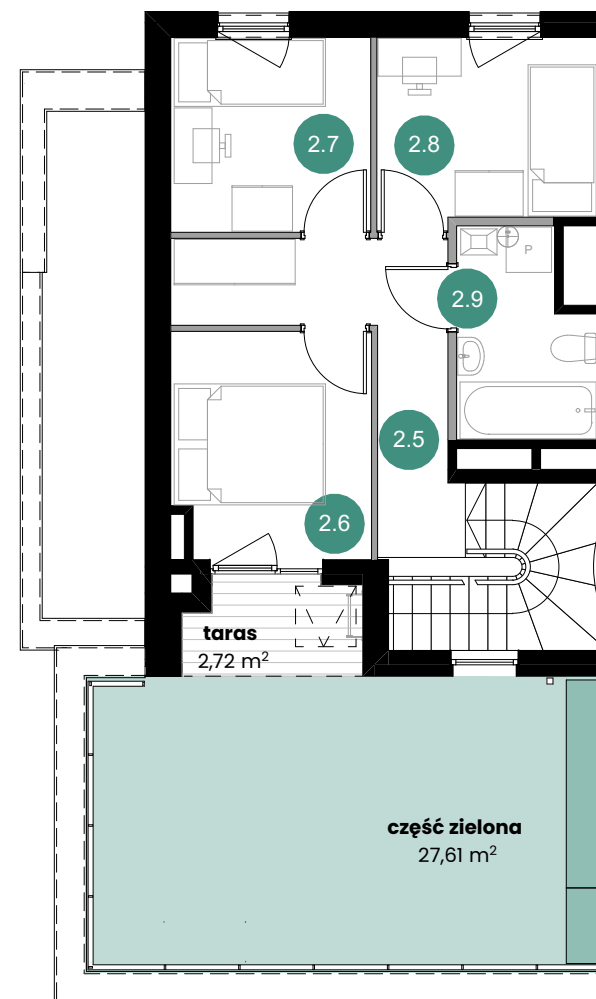

TARASY MODERNO

ul. Zbrojarzy, Borek Fałęcki, Kraków

I PIĘTRO

1.1	wiatrołap	2,19 m ²
1.2	hol	2,28 m ²
1.3	łazienka	2,60 m ²
1.4	pokój z aneksem	24,54 m ²

II PIĘTRO

2.5	korytarz	7,09 m ²
2.6	pokój	7,64 m ²
2.7	pokój	6,67 m ²
2.8	pokój	6,96 m ²
2.9	łazienka	4,47 m ²

Powierzchnia użytkowa: 64,44 m²

Powierzchnia schodów: 4,70 m²

Powierzchnia sprzedażowa: 69,14 m²

Ogródek na dachu: 44,52 m²

- część zielona 39,13 m²

- taras 5,39 m²

DANE KONTAKTOWE

+48 530 213 329

sprzedaz@tarasymoderno.pl

LOKAL A9.2

I PIĘTRO

II PIĘTRO

LEGENDA:

- Ściany działowe nadające się do demontażu
- Ściany nienadające się do demontażu

0 1 2 3 4 5m

Prezentowana oferta ma jedynie charakter informacyjny i nie stanowi oferty handlowej w rozumieniu art. 66 § 1 Kodeksu Cywilnego. Docelowy pomiar powierzchni zostanie opracowany na podstawie inwentaryzacji powykonawczej zgodnie z normą PN-ISO 9836:2022-07. Przedstawione treści oferty: rysunki, wizualizacje, mapy, itp. mają wyłącznie charakter poglądowy i ich ostateczny kształt może ulec zmianie. Urządzenia elektryczne, sanitarne i drzwi wewnętrzne nie stanowią wyposażenia lokali, a ich rozmieszczenie jest przykładowe.