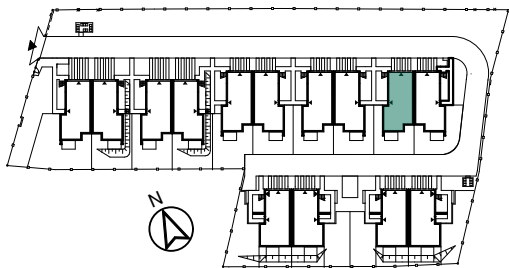

TARASY MODERNO

ul. Zbrojarzy, Borek Fałęcki, Kraków

I PIĘTRO

1.1	wiatrołap	2,19 m ²
1.2	hol	2,28 m ²
1.3	łazienka	2,60 m ²
1.4	pokój z aneksem	24,54 m ²

II PIĘTRO

2.5	korytarz	7,09 m ²
2.6	pokój	7,64 m ²
2.7	pokój	6,67 m ²
2.8	pokój	6,96 m ²
2.9	łazienka	4,47 m ²

Powierzchnia użytkowa: 64,44 m²

Powierzchnia schodów: 4,70 m²

Powierzchnia sprzedażowa: 69,14 m²

Ogródek na dachu: 44,52 m²

- część zielona 39,13 m²

- taras 5,39 m²

DANE KONTAKTOWE

+48 530 213 329

sprzedaz@tarasymoderno.pl

LOKAL A9.2

I PIĘTRO

II PIĘTRO

LEGENDA:

- Ściany działowe nadające się do demontażu
- Ściany nienadające się do demontażu

0 1 2 3 4 5m

Prezentowana oferta ma jedynie charakter informacyjny i nie stanowi oferty handlowej w rozumieniu art. 66 § 1 Kodeksu Cywilnego. Docelowy pomiar powierzchni zostanie opracowany na podstawie inwentaryzacji powykonawczej zgodnie z normą PN-ISO 9836:2022-07. Przedstawione treści oferty: rysunki, wizualizacje, mapy, itp. mają wyłącznie charakter poglądowy i ich ostateczny kształt może ulec zmianie. Urządzenia elektryczne, sanitarne i drzwi wewnętrzne nie stanowią wyposażenia lokali, a ich rozmieszczenie jest przykładowe.