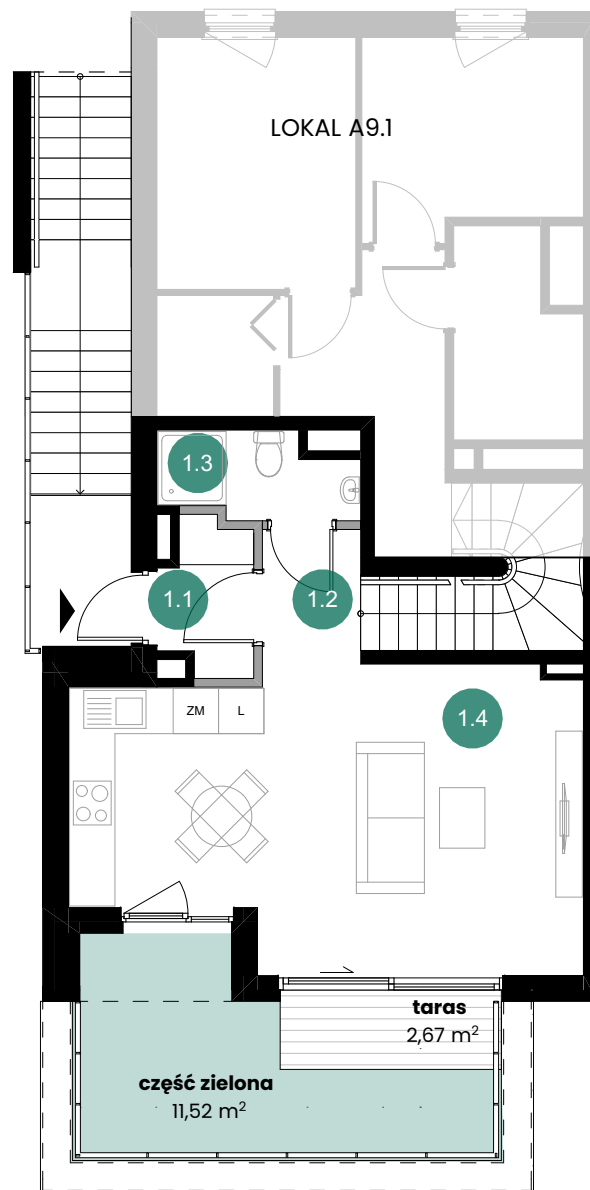

TARASY MODERNO

ul. Zbrojarzy, Borek Fałęcki, Kraków

I PIĘTRO

1.1	wiatrołap	2,19 m ²
1.2	hol	2,28 m ²
1.3	łazienka	2,60 m ²
1.4	pokój z aneksem	24,54 m ²

II PIĘTRO

2.5	korytarz	7,09 m ²
2.6	pokój	7,64 m ²
2.7	pokój	6,67 m ²
2.8	pokój	6,96 m ²
2.9	łazienka	4,47 m ²

Powierzchnia użytkowa: 64,44 m²

Powierzchnia schodów: 4,70 m²

Powierzchnia sprzedażowa: 69,14 m²

Ogródek na dachu: 44,52 m²

- część zielona 39,13 m²

- taras 5,39 m²

DANE KONTAKTOWE

+48 530 213 329

sprzedaz@tarasymoderno.pl

LOKAL A9.2

I PIĘTRO

II PIĘTRO

LEGENDA:

- Ściany działowe nadające się do demontażu
- Ściany nienadające się do demontażu

0 1 2 3 4 5m

Prezentowana oferta ma jedynie charakter informacyjny i nie stanowi oferty handlowej w rozumieniu art. 66 § 1 Kodeksu Cywilnego. Docelowy pomiar powierzchni zostanie opracowany na podstawie inwentaryzacji powykonawczej zgodnie z normą PN-ISO 9836:2022-07. Przedstawione treści oferty: rysunki, wizualizacje, mapy, itp. mają wyłącznie charakter poglądowy i ich ostateczny kształt może ulec zmianie. Urządzenia elektryczne, sanitarne i drzwi wewnętrzne nie stanowią wyposażenia lokali, a ich rozmieszczenie jest przykładowe.