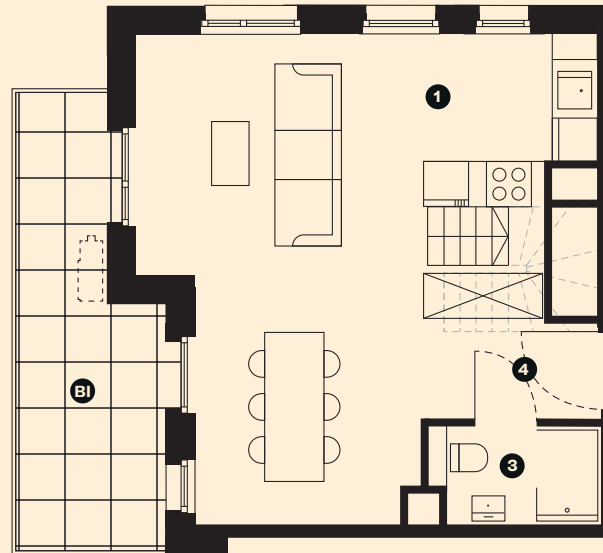

Piętro czwarte

Mieszkanie 74

67,33 m²

soltysowska

Piętro IV

1	Salon z aneksem	27,17 m ²
2	Antresola	33,17 m ²
3	Łazienka I	2,75 m ²
4	Przedpokój	4,23 m ²

Powierzchnia użytkowa	34,16 m ²
Łączna powierzchnia z antresolą	67,33 m ²
Balkon I	9,71 m ²
Balkon II	9,71 m ²

Kontakt zamieszkaj@soltysowska.com
+48 602 343 088

Projektant Kubatura Sp z.o.o.
www.kbtr.pl

Karta mieszkania przedstawia układ funkcjonalno-przestrzenny wynikający z projektu budowlanego. Zarówno wymiary pomieszczeń, ich ostateczna powierzchnia, lokalizacja urządzeń i instalacji wewnętrznych mogą ulec zmianom, będącymi wynikiem modyfikacji technicznych powstałych w trakcie realizacji prac budowlanych. Pomiar powierzchni mieszkania został opracowany przy uwzględnieniu normy pn-iso 9836-2015-12