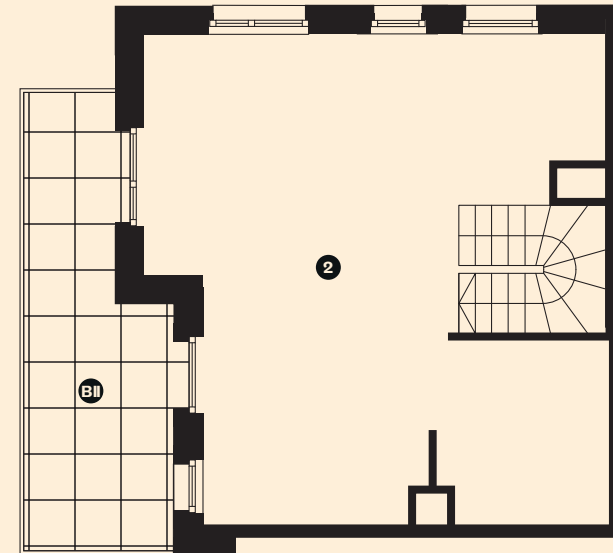

Piętro czwarte

Mieszkanie 74

67,33 m²

soltysowska

Piętro IV

1	Salon z aneksem	27,17 m ²
2	Antresola	33,17 m ²
3	Łazienka I	2,75 m ²
4	Przedpokój	4,23 m ²

Powierzchnia użytkowa	34,16 m ²
Łączna powierzchnia z antresolą	67,33 m ²
Balkon I	9,71 m ²
Balkon II	9,71 m ²

Kontakt zamieszkaj@soltysowska.com
+48 602 343 088

Projektant Kubatura Sp z.o.o.
www.kbtr.pl

Karta mieszkania przedstawia układ funkcjonalno-przestrzenny wynikający z projektu budowlanego. Zarówno wymiary pomieszczeń, ich ostateczna powierzchnia, lokalizacja urządzeń i instalacji wewnętrznych mogą ulec zmianom, będącymi wynikiem modyfikacji technicznych powstałych w trakcie realizacji prac budowlanych. Pomiar powierzchni mieszkania został opracowany przy uwzględnieniu normy pn-iso 9836-2015-12