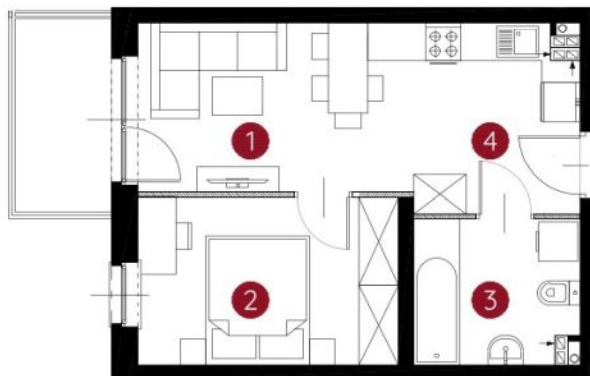

lokal 3.A.1.09

34,02 m²

piętro 1

budynek 3

Murapol
Helio

Toruń, ul. Heweliusza

0 1 2 5m

Podziałka podana z tolerancją +/- 5%

1. salon z aneksem kuchennym	14,72 m ²
2. sypialnia	10,23 m ²
3. łazienka	5,49 m ²
4. przedpokój	3,58 m ²
metraż	34,02 m²

Schemat kondygnacji