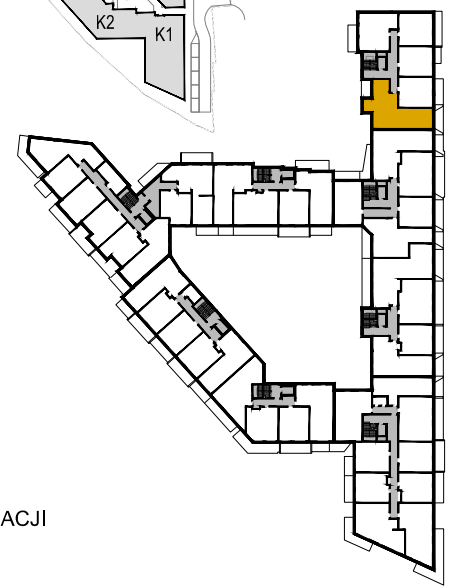

SYTUACJA

RZUT KONDYGNACJI

Mieszkanie 245

Piętro	4
Klatka	K8
Liczba pokoi	4
Przedpokój	10,45 m ²
Salon z aneksem	26,75 m ²
Sypialnia 1	13,81 m ²
Sypialnia 2	12,18 m ²
Sypialnia 3	9,12 m ²
Łazienka 1	5,22 m ²
Łazienka 2	3,16 m ²
Balkon 1	
Balkon 2	
Powierzchnia użytkowa	80,69 m²
Powierzchnia całościowa	83,71 m ²