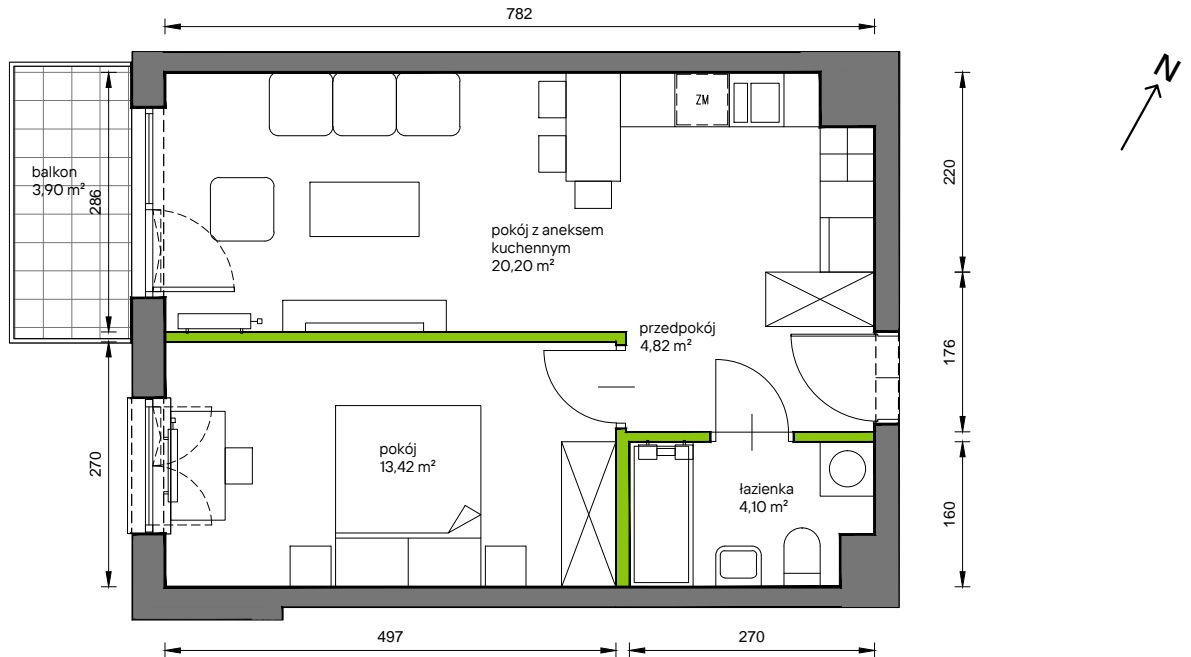

## nr B.066

Powierzchnia **42,54 m<sup>2</sup>**

**Piętro 2**

Aranżacja mieszkania jest przykładowa

przedpokój	4,82 m <sup>2</sup>
łazienka	4,10 m <sup>2</sup>
pokój z aneksem kuchennym	20,20 m <sup>2</sup>
pokój	13,42 m <sup>2</sup>
<b>Razem</b>	<b>42,54 m<sup>2</sup></b>
+balkon	3,90 m <sup>2</sup>

U nas nigdy nie płacisz za powierzchnię pod ścianami działowymi

Rzut kondygnacji **Piętro 2**

Plan osiedla **Budynek B**