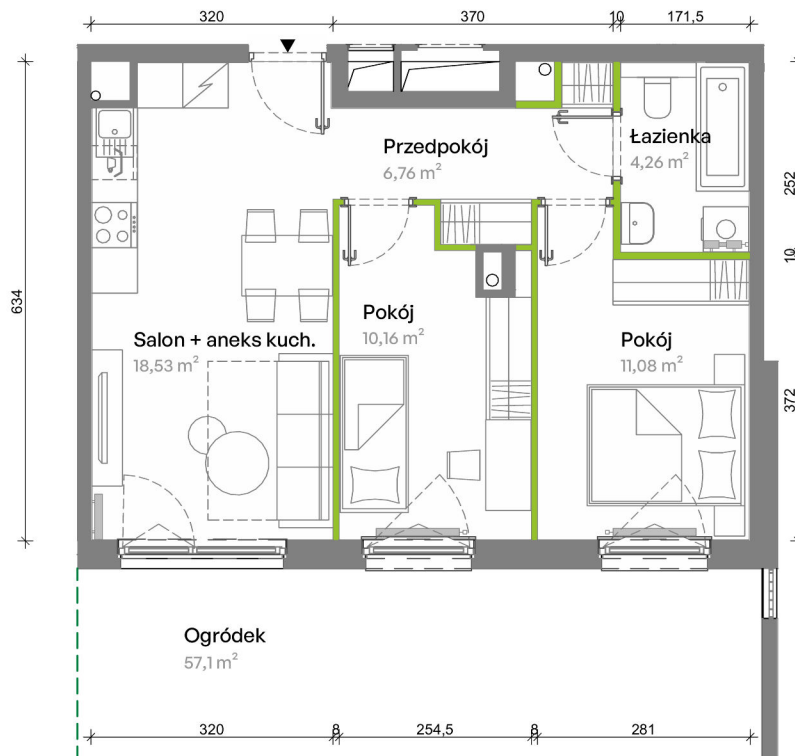

Południe Vita.

nr B1.00.09

Powierzchnia **50,79 m²**

Piętro **Parter**

Aranżacja mieszkania jest przykładowa.
Podano orientacyjne wymiary pomieszczeń.

Powierzchnia **użytkowa**

Rzut kondygnacji **Parter**

Plan osiedla **Budynek B1**

Przedpokój	6,76 m ²
Salon + aneks kuch.	18,53 m ²
Pokój	10,16 m ²
Pokój	11,08 m ²
Łazienka	4,26 m ²
Razem	50,79 m²
+ogródek	57,1 m ²

U nas nigdy nie płacisz za powierzchnię pod ścianami działowymi