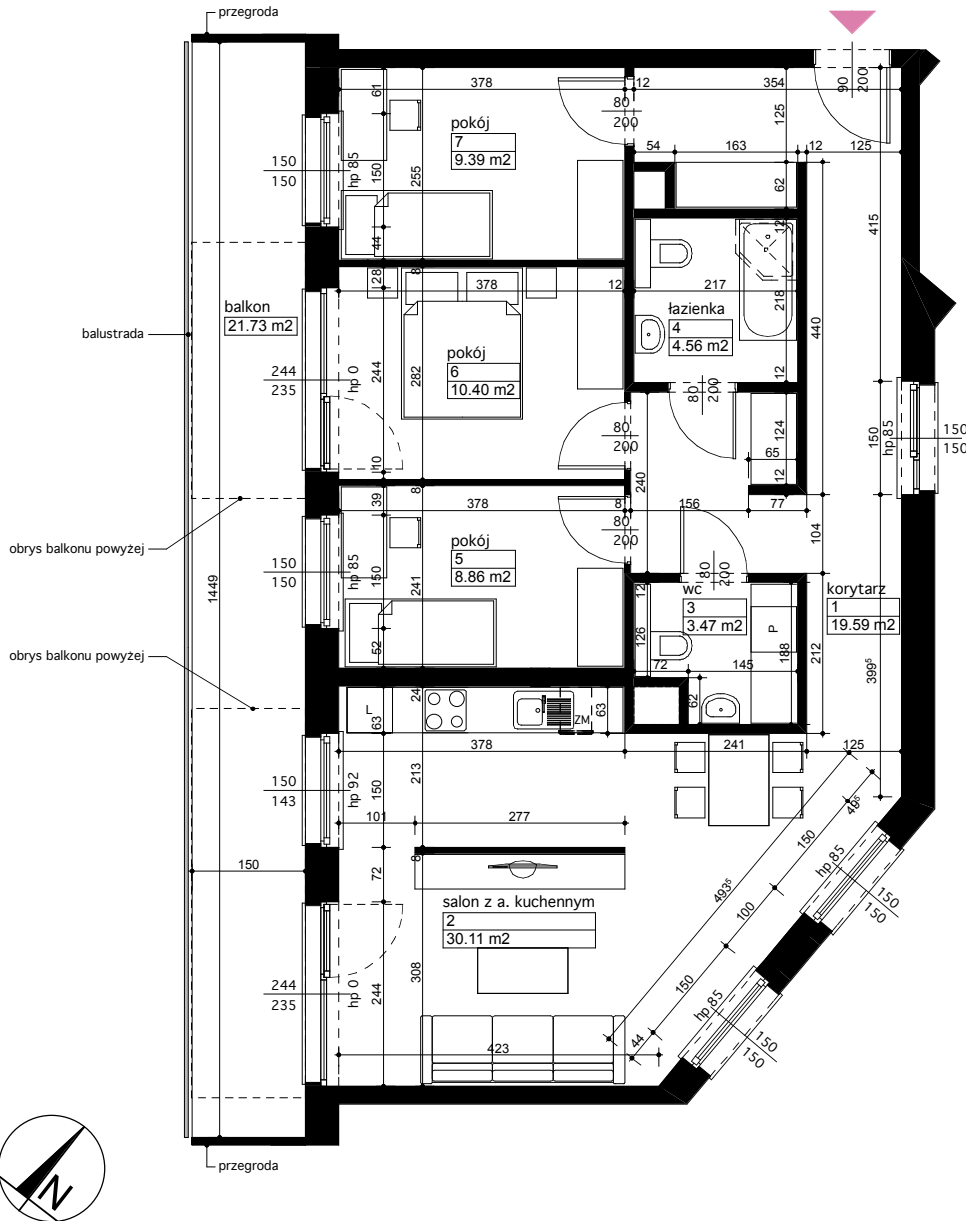

Lokalizacja osiedla

Położenie budynku

Położenie mieszkania

MAJTA
WOŁKOWSKA

BUDYNEK MIESZKALNY
WIELORODZINNY
UL. WOŁKOWSKA
W POZNANIU

SKALA 1:100

Wymiary podano w świetle ścian surowych, powierzchnie podano w świetle ścian otynkowanych.

OPIS MIESZKANIA:

Numer: **B/4/2/9**
Powierzchnia: **86,38 m²**
Kondygnacja: **Piętro +2**
Struktura: **4 pokoje z aneksem kuchennym**
Cena brutto:
Cena brutto/m²:

Niniejsza karta ma charakter poglądowy i nie stanowi oferty handlowej w rozumieniu art. 66 §1 Kodeksu Cywilnego oraz innych właściwych przepisów prawnych