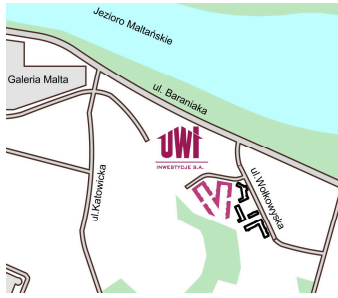

Lokalizacja osiedla

Położenie budynku

Położenie mieszkania

MAJTA
WOŁKOWSKA

BUDYNEK MIESZKALNY
WIELORODZINNY
UL. WOŁKOWSKA
W POZNANIU

SKALA 1:100

Wymiary podano w świetle ścian surowych, powierzchnie podano w świetle ścian otynkowanych.