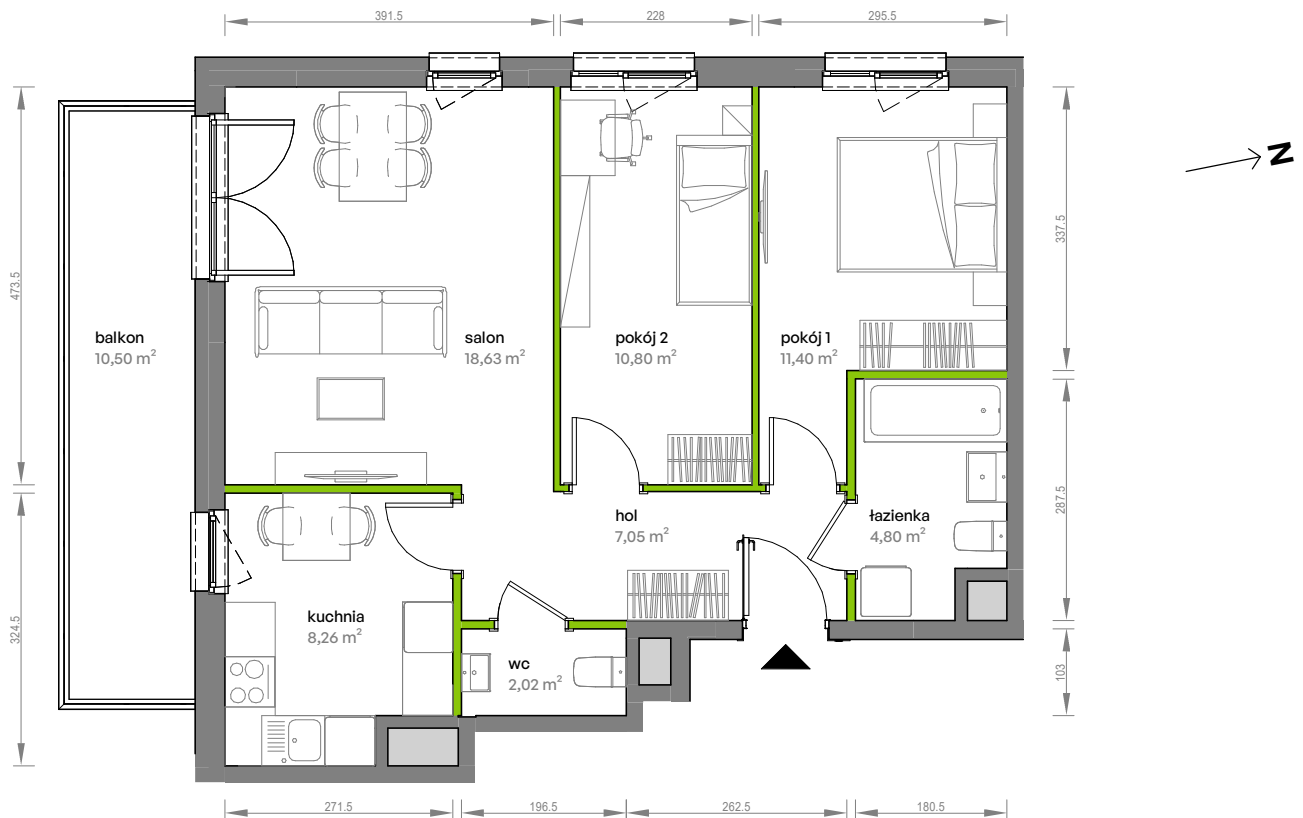

# Unii Lubelskiej Vita.

nr A.07.091

Powierzchnia **62,96 m<sup>2</sup>**

Piętro 7

Aranżacja mieszkania jest przykładowa

## Powierzchnia użytkowa

hol	7,05 m <sup>2</sup>
kuchnia	8,26 m <sup>2</sup>
pokój 1	11,40 m <sup>2</sup>
pokój 2	10,80 m <sup>2</sup>
salon	18,63 m <sup>2</sup>
wc	2,02 m <sup>2</sup>
łazienka	4,80 m <sup>2</sup>
<b>Razem</b>	<b>62,96 m<sup>2</sup></b>
+ balkon	10,50 m <sup>2</sup>

## Rzut kondygnacji Piętro 7

## Plan osiedla

U nas nigdy nie płacisz za powierzchnię pod ścianami działowymi