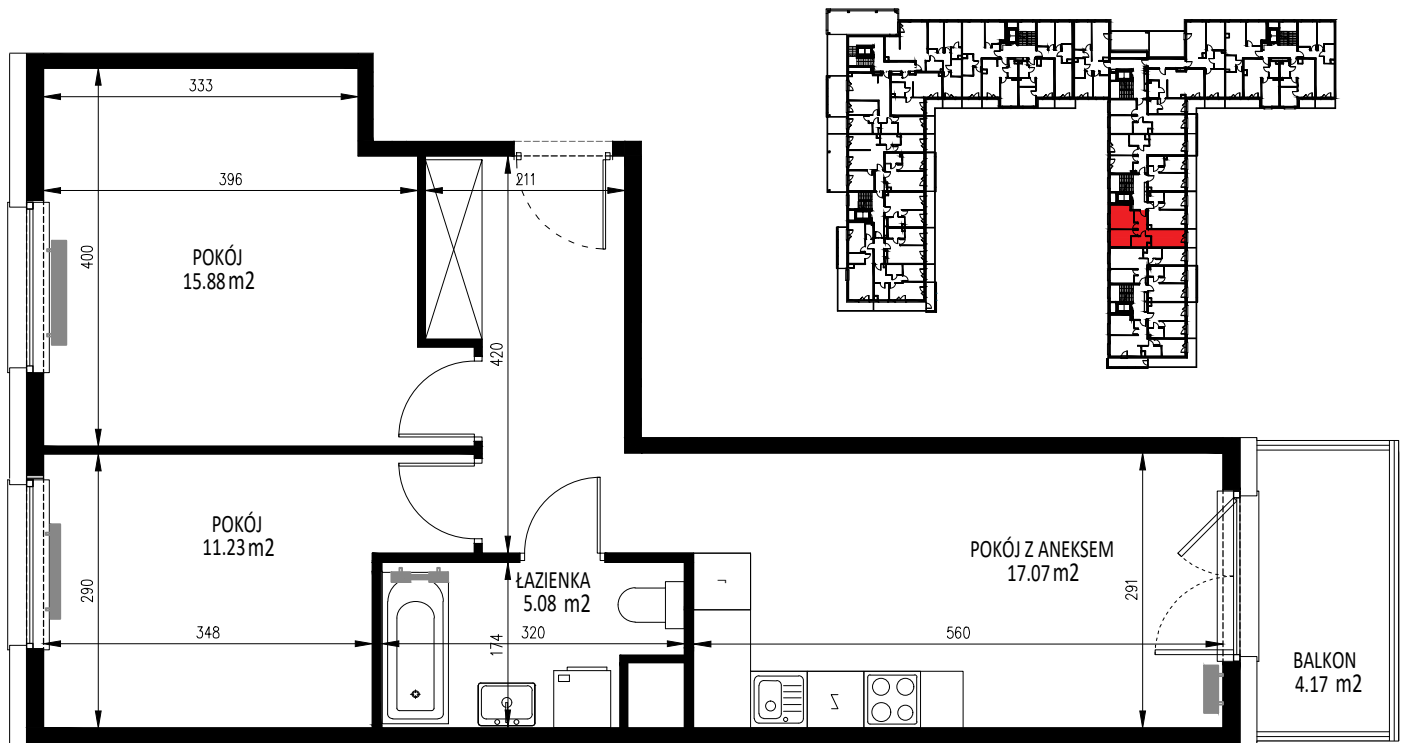

KRAKOWSKIE TARASY

ul. Krakowska 88

BIURO SPRZEDAŻY
ul. Krakowska 88, 50-427 Wrocław
tel. 71 740 00 14
krakowskietarasy@ims-budownictwo.pl

www.ims-budownictwo.pl

Nr mieszkania	Klatka	Piętro	Liczba pokoi	Powierzchnia [m ²]	Powierzchnia [m ²]
122	5	3 piętro	3	56,76	4,17

LOKALIZACJA W BUDYNKU

Ostateczna powierzchnia lokali zostanie określona na podstawie pomiaru powykonawczego.
Załączony rzut należy traktować poglądowo, jest on prezentowany w celu przedstawienia rozkładu funkcjonalnego pomieszczeń w obrębie lokalu.
Powierzchnię podano dla budynku w stanie wykończonym, na poziomie podłogi.
Do powierzchni kondygnacji nie są wliczane szachty instalacyjne wraz z ich obudową i wykończeniem oraz ścianki działowe.