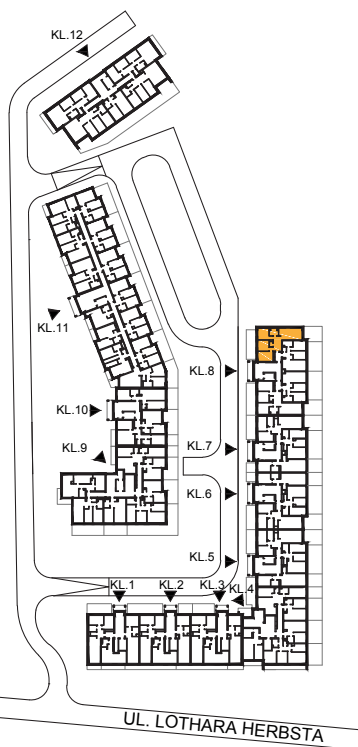

ul. Lothara Herbsta

powierzchnia użytkowa **72,54** m²

pokój dzienny z aneksem kuch.	21,92 m ²
sypialnia	12,05 m ²
sypialnia	11,86 m ²
sypialnia	10,14 m ²
łazienka	4,92 m ²
wc	1,46 m ²
przedpokój	10,19 m ²
ogród	20,02 m ²
taras	19,58 m ²