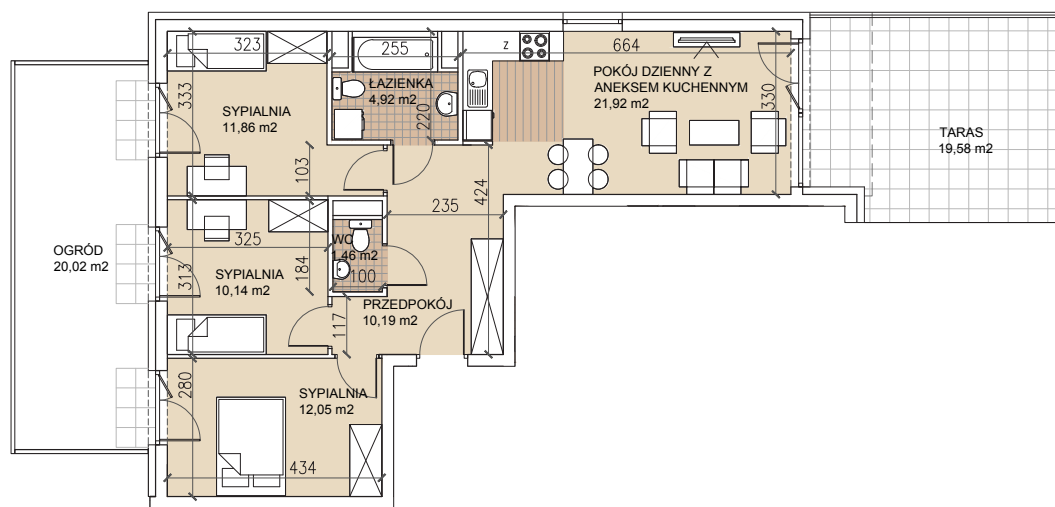

ul. Lothara Herbsta

powierzchnia użytkowa **72,54** m²

pokój dzienny z aneksem kuch.	21,92 m ²
sypialnia	12,05 m ²
sypialnia	11,86 m ²
sypialnia	10,14 m ²
łazienka	4,92 m ²
wc	1,46 m ²
przedpokój	10,19 m ²
ogród	20,02 m ²
taras	19,58 m ²