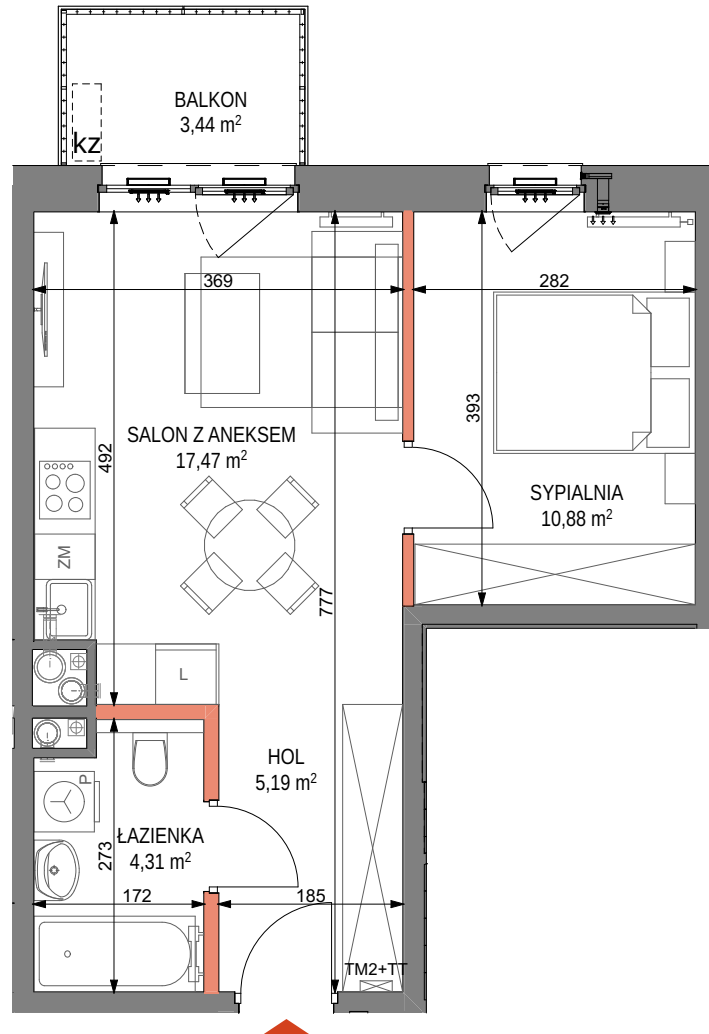

# CRAFT

ZABŁOCIE

by **CORDIA**

mieszkanie nr M.43  
piętro 2  
liczba pokoi 2

## ZESTAWIENIE POWIERZCHNI

HOL	5,19 m <sup>2</sup>
ŁAZIENKA	4,31 m <sup>2</sup>
SALON Z ANEKSEM	17,47 m <sup>2</sup>
SYPIALNIA	10,88 m <sup>2</sup>
<b>POW. UŻYTKOWA</b>	<b>37,85 m<sup>2</sup></b>
BALKON	3,44 m <sup>2</sup>