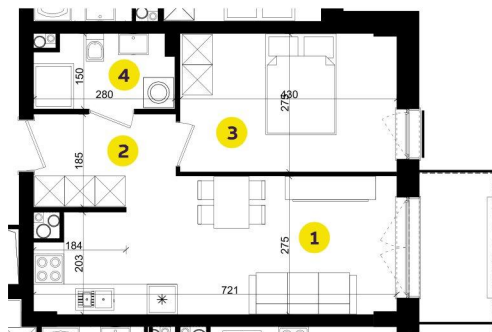

MIESZKANIE A3C

Pow.: 37,94 m²

Piętro: 2

**NOWE
ZŁOTNO**

1. Salon z aneksem	17,58 m ²
2. Przedpokój	4,85 m ²
3. Pokój	11,67 m ²
4. Łazienka	3,84 m ²

Powierzchnia: 37,94 m²

Balkon: 4,20 m²