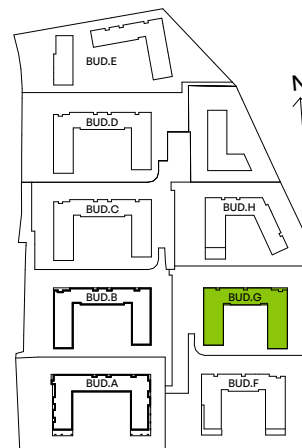

CITY VIBE.

nr G.041

Powierzchnia **64,04 m²**

Piętro 5

Aranżacja mieszkania jest przykładowa

Powierzchnia użytkowa

| | |
|---------------------------|----------------------------|
| salon z aneksem kuchennym | 27,40 m ² |
| przedpokój | 9,83 m ² |
| wc | 1,90 m ² |
| sypialnia 1 | 9,64 m ² |
| sypialnia 2 | 11,06 m ² |
| łazienka | 4,21 m ² |
| Razem | 64,04 m² |
| + balkon | 5,49 m ² |

Rzut kondygnacji Piętro 5

Plan osiedla Budynek G

U nas nigdy nie płacisz za powierzchnię pod ścianami działowymi