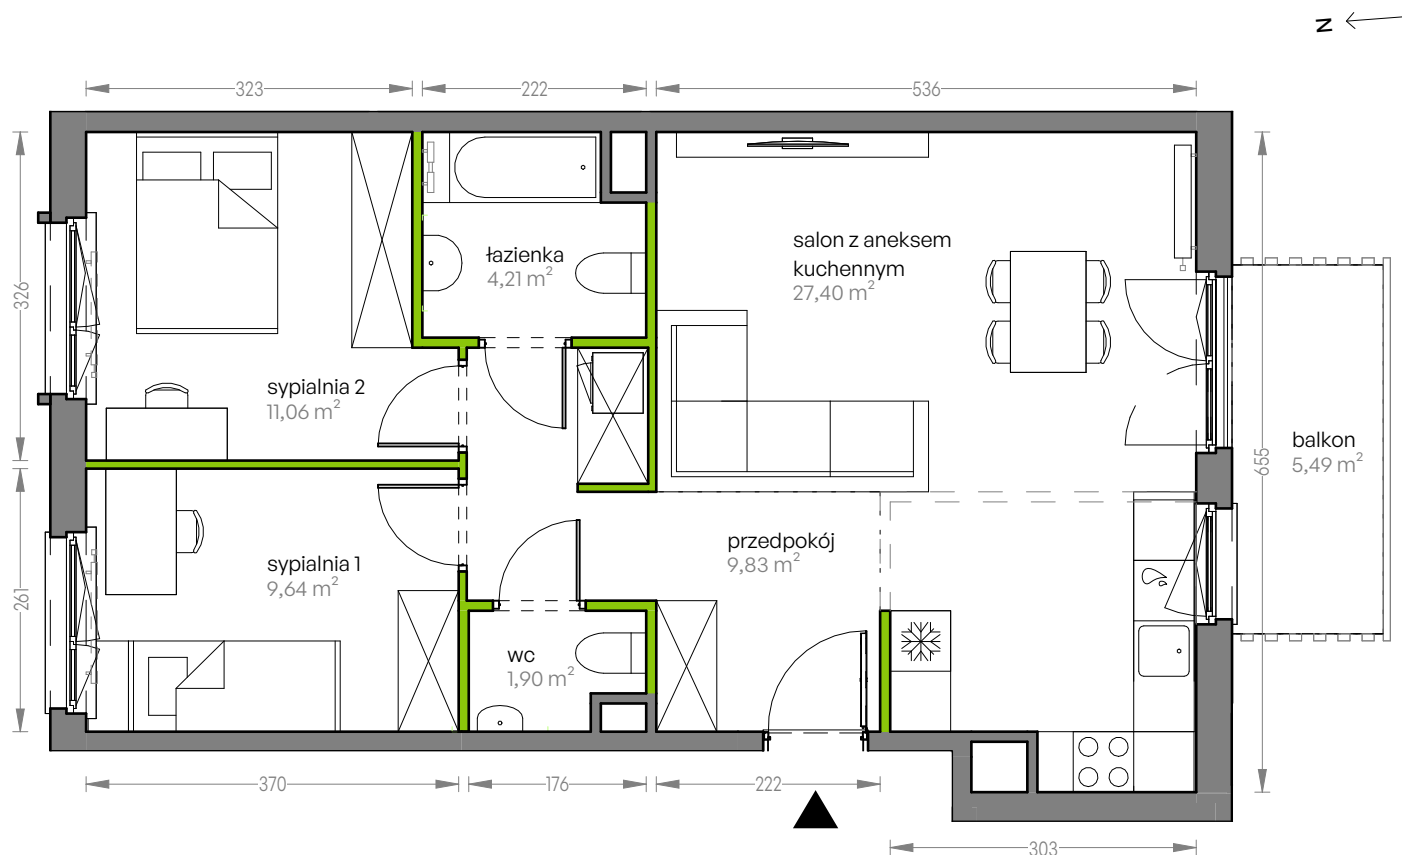

CITY VIBE.

nr G.041

Powierzchnia **64,04 m²**

Piętro 5

Aranżacja mieszkania jest przykładowa

Powierzchnia użytkowa

| | |
|---------------------------|----------------------------|
| salon z aneksem kuchennym | 27,40 m ² |
| przedpokój | 9,83 m ² |
| wc | 1,90 m ² |
| sypialnia 1 | 9,64 m ² |
| sypialnia 2 | 11,06 m ² |
| łazienka | 4,21 m ² |
| Razem | 64,04 m² |
| + balkon | 5,49 m ² |

Rzut kondygnacji Piętro 5

Plan osiedla Budynek G

U nas nigdy nie płacisz za powierzchnię pod ścianami działowymi