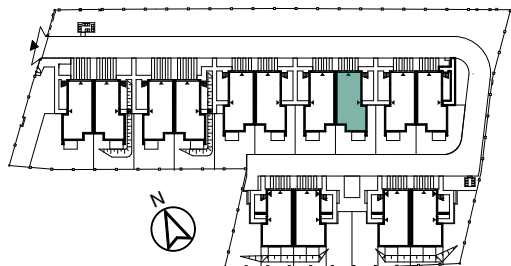

TARASY

MODERNO

ul. Zbrojarzy, Borek Fałęcki, Kraków

I PIĘTRO

1.1	wiatrołap	2,19 m ²
1.2	hol	2,28 m ²
1.3	łazienka	2,60 m ²
1.4	pokój z aneksem	24,54 m ²

II PIĘTRO

2.5	korytarz	7,09 m ²
2.6	pokój	7,64 m ²
2.7	pokój	6,67 m ²
2.8	pokój	6,96 m ²
2.9	łazienka	4,47 m ²

Powierzchnia użytkowa: 64,44 m²

Powierzchnia schodów: 4,70 m²

Powierzchnia sprzedażowa: 69,14 m²

Ogródek na dachu: 44,52 m²

- część zielona 39,13 m²

- taras 5,39 m²

DANE KONTAKTOWE

+48 530 213 329

sprzedaz@tarasymoderno.pl

LOKAL A8.2

I PIĘTRO

II PIĘTRO

LEGENDA:

- Ściany działowe nadające się do demontażu
- Ściany nienadające się do demontażu

Przedstawiona oferta ma jedynie charakter informacyjny i nie stanowi oferty handlowej w rozumieniu art. 66 § 1 Kodeksu Cywilnego. Docelowy pomiar powierzchni zostanie opracowany na podstawie inwentaryzacji powykonawczej zgodnie z normą PN-ISO 9836:2022-07. Przedstawione treści oferty: rysunki, wizualizacje, mapy, itp. mają wyłącznie charakter poglądowy i ich ostateczny kształt może ulec zmianie. Urządzenia elektryczne, sanitarne i drzwi wewnętrzne nie stanowią wyposażenia lokali, a ich rozmieszczenie jest przykładowe.