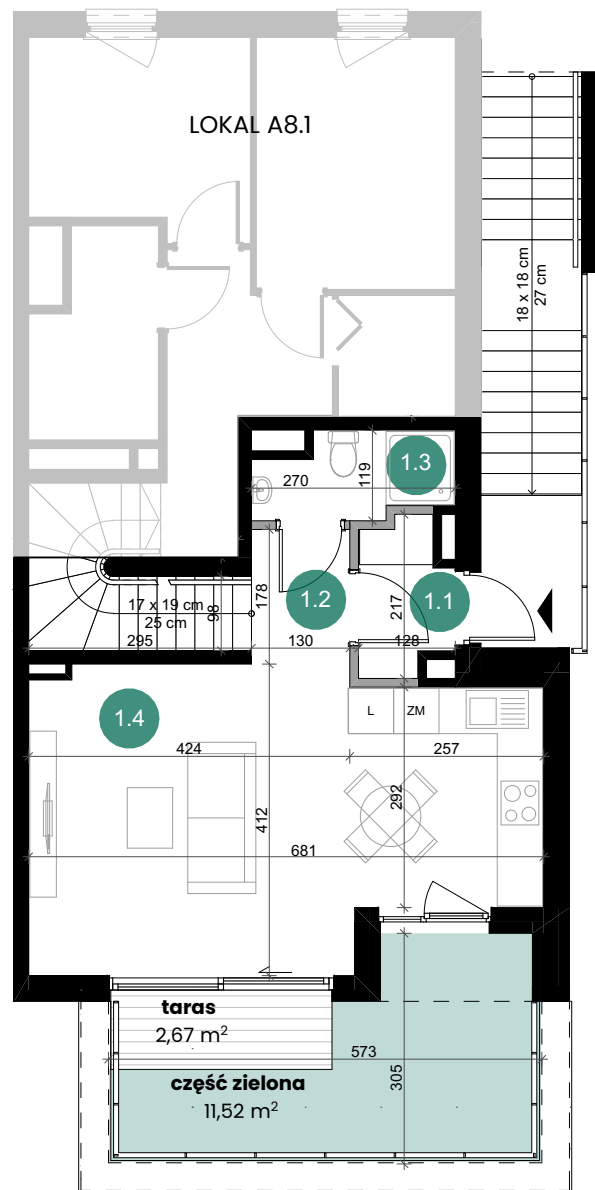

TARASY

MODERNO

ul. Zbrojarzy, Borek Fałęcki, Kraków

I PIĘTRO

1.1	wiatrołap	2,19 m ²
1.2	hol	2,28 m ²
1.3	łazienka	2,60 m ²
1.4	pokój z aneksem	24,54 m ²

II PIĘTRO

2.5	korytarz	7,09 m ²
2.6	pokój	7,64 m ²
2.7	pokój	6,67 m ²
2.8	pokój	6,96 m ²
2.9	łazienka	4,47 m ²

Powierzchnia użytkowa: 64,44 m²

Powierzchnia schodów: 4,70 m²

Powierzchnia sprzedażowa: 69,14 m²

Ogródek na dachu: 44,52 m²

- część zielona 39,13 m²

- taras 5,39 m²

DANE KONTAKTOWE

+48 530 213 329

sprzedaz@tarasymoderno.pl

LOKAL A8.2

I PIĘTRO

II PIĘTRO

LEGENDA:

- Ściany działowe nadające się do demontażu
- Ściany nienadające się do demontażu

Przedstawiona oferta ma jedynie charakter informacyjny i nie stanowi oferty handlowej w rozumieniu art. 66 § 1 Kodeksu Cywilnego. Docelowy pomiar powierzchni zostanie opracowany na podstawie inwentaryzacji powykonawczej zgodnie z normą PN-ISO 9836:2022-07. Przedstawione treści oferty: rysunki, wizualizacje, mapy, itp. mają wyłącznie charakter poglądowy i ich ostateczny kształt może ulec zmianie. Urządzenia elektryczne, sanitarne i drzwi wewnętrzne nie stanowią wyposażenia lokali, a ich rozmieszczenie jest przykładowe.