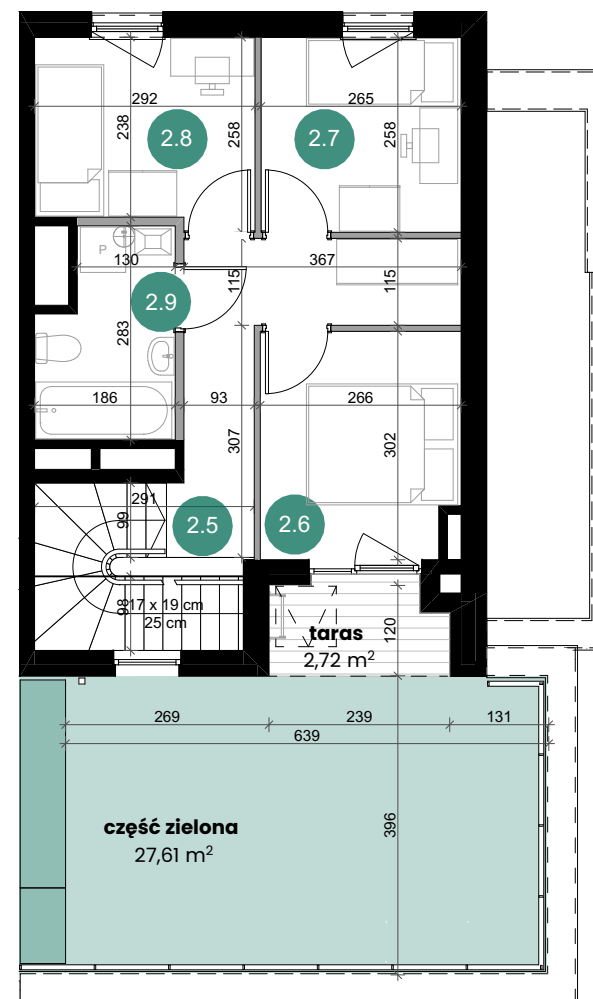

TARASY

MODERNO

ul. Zbrojarzy, Borek Fałęcki, Kraków

I PIĘTRO

1.1	wiatrołap	2,19 m ²
1.2	hol	2,28 m ²
1.3	łazienka	2,60 m ²
1.4	pokój z aneksem	24,54 m ²

II PIĘTRO

2.5	korytarz	7,09 m ²
2.6	pokój	7,64 m ²
2.7	pokój	6,67 m ²
2.8	pokój	6,96 m ²
2.9	łazienka	4,47 m ²

Powierzchnia użytkowa: 64,44 m²

Powierzchnia schodów: 4,70 m²

Powierzchnia sprzedażowa: 69,14 m²

Ogródek na dachu: 44,52 m²

- część zielona 39,13 m²

- taras 5,39 m²

DANE KONTAKTOWE

+48 530 213 329

sprzedaz@tarasymoderno.pl

LOKAL A8.2

I PIĘTRO

II PIĘTRO

LEGENDA:

- Ściany działowe nadające się do demontażu
- Ściany nienadające się do demontażu

Przedstawiona oferta ma jedynie charakter informacyjny i nie stanowi oferty handlowej w rozumieniu art. 66 § 1 Kodeksu Cywilnego. Docelowy pomiar powierzchni zostanie opracowany na podstawie inwentaryzacji powykonawczej zgodnie z normą PN-ISO 9836:2022-07. Przedstawione treści oferty: rysunki, wizualizacje, mapy, itp. mają wyłącznie charakter poglądowy i ich ostateczny kształt może ulec zmianie. Urządzenia elektryczne, sanitarne i drzwi wewnętrzne nie stanowią wyposażenia lokali, a ich rozmieszczenie jest przykładowe.