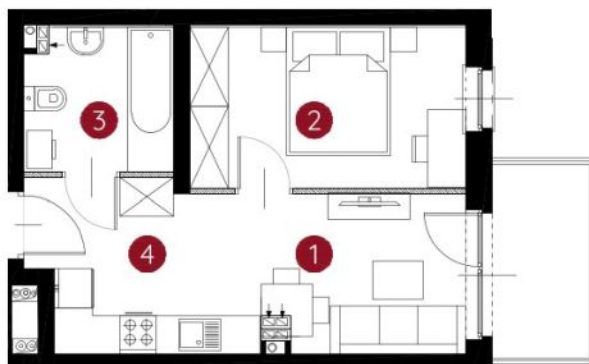

lokal 3.B.1.01

31,84 m²

piętro 1

budynek 3

Murapol Helio

Toruń, ul. Heweliusza

0 1 2 5m

Podziałka podana z tolerancją +/- 5%

1. salon z aneksem kuchennym	13,21 m ²
2. sypialnia	10,54 m ²
3. łazienka	4,93 m ²
4. przedpokój	3,16 m ²
metraż	31,84 m²

Schemat kondygnacji