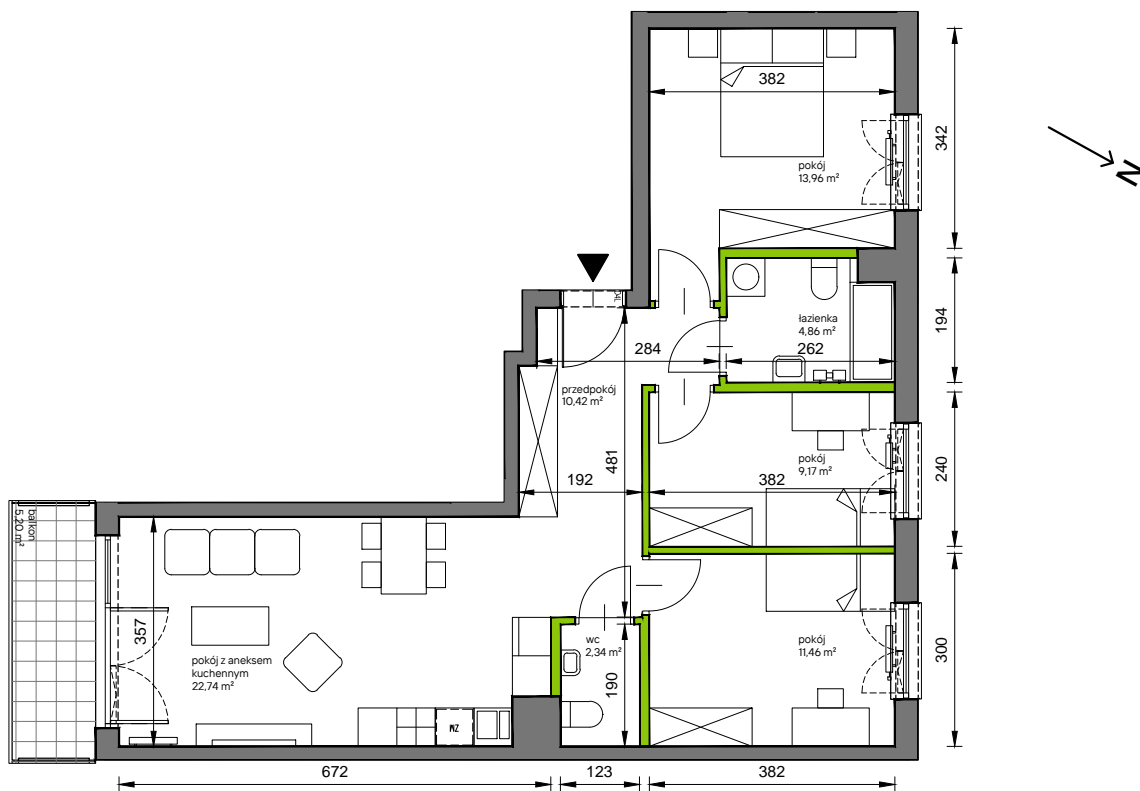

Słoneczne Miasteczko

nr A.055

Powierzchnia **74,95 m²**

Piętro **3**

Aranżacja mieszkania jest przykładowa

Powierzchnia użytkowa

przedpokój	10,42 m ²
łazienka	4,86 m ²
wc	2,34 m ²
pokój z aneksem kuchennym	22,74 m ²
pokój	13,96 m ²
pokój	9,17 m ²
pokój	11,46 m ²
Razem	74,95 m²
+balkon	5,20 m ²

Rzut kondygnacji Piętro 3

Plan osiedla

Budynek A

U nas nigdy nie płacisz za powierzchnię pod ścianami działowymi