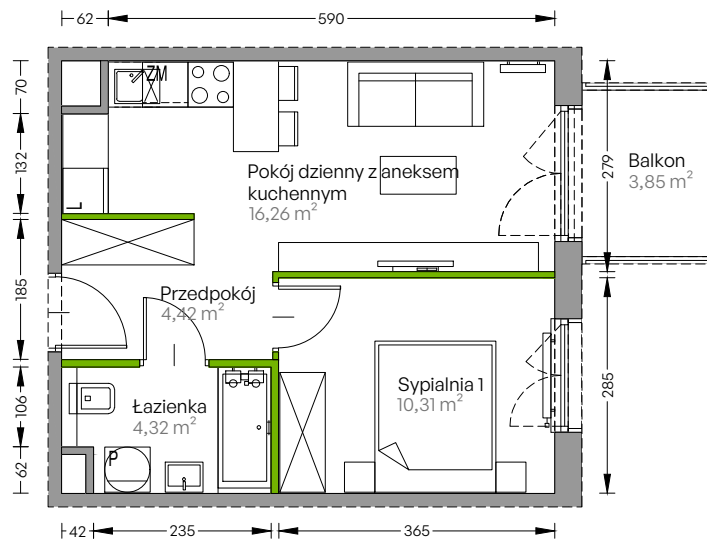

Centralna Vita

nr F.187

Powierzchnia **35,31 m²**

Piętro 7

Aranżacja mieszkania jest przykładowa

Powierzchnia użytkowa

przedpokój	4,42 m ²
pokój dzienny z aneksem kuchennym	16,26 m ²
sypialnia 1	10,31 m ²
łazienka	4,32 m ²
Razem	35,31 m²
+ balkon	3,85 m ²

Rzut kondygnacji Piętro 7

Plan osiedla Budynek F

U nas nigdy nie płacisz za powierzchnię pod ścianami działowymi!

Powierzchnia użytkowa wg PN-ISO 9836:1997