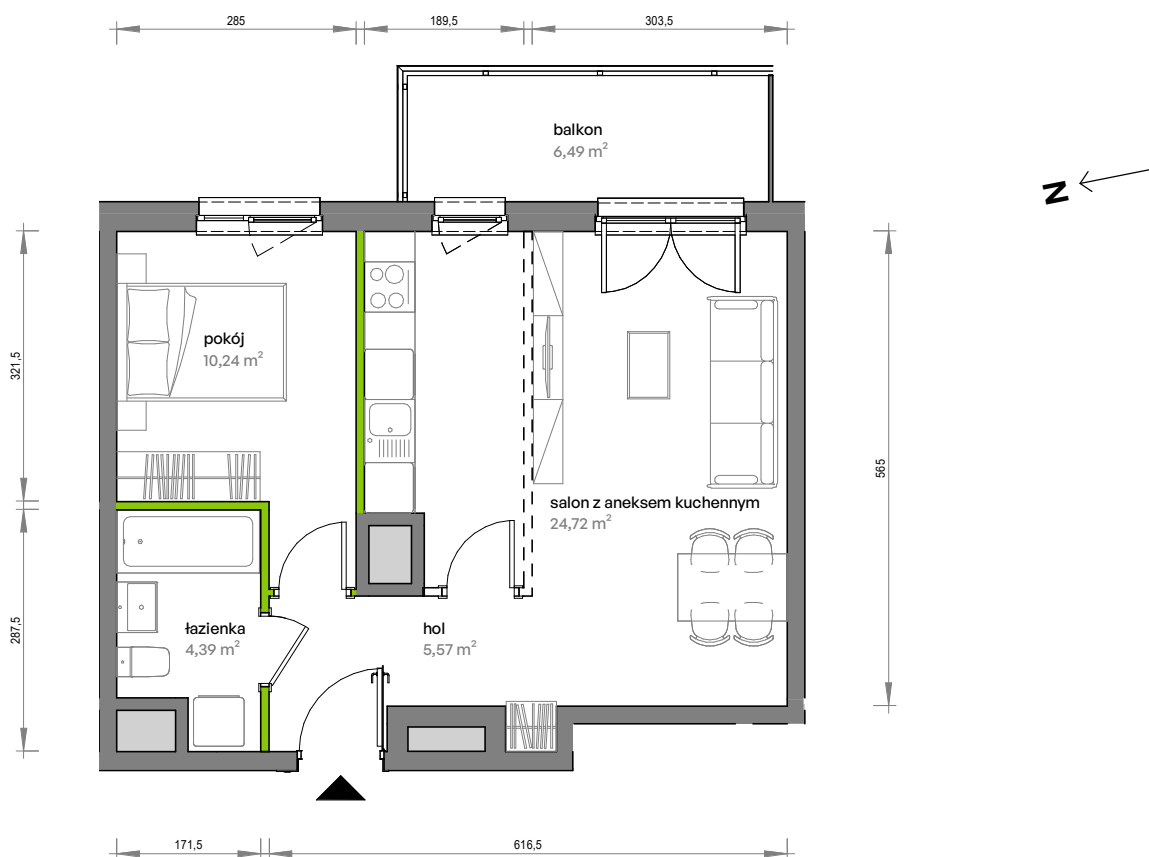

Unii Lubelskiej Vita.

nr A.03.036

Powierzchnia **44,92 m²**

Piętro 3

Aranżacja mieszkania jest przykładowa

Powierzchnia użytkowa

hol	5,57 m ²
pokój	10,24 m ²
salon z aneksem kuchennym	24,72 m ²
łazienka	4,39 m ²
Razem	44,92 m²
+ balkon	6,49 m ²

Rzut kondygnacji Piętro 3

Plan osiedla

U nas nigdy nie płacisz za powierzchnię pod ścianami działowymi