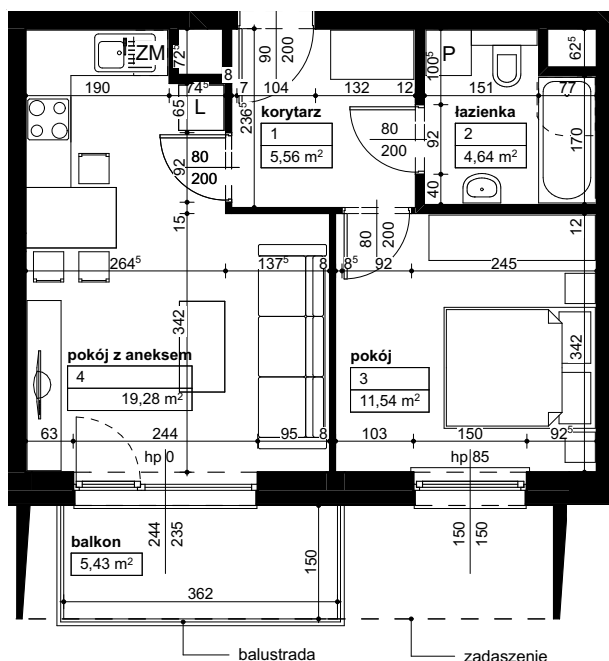

Lokalizacja osiedla

Położenie budynku

Skala 1:4000

Położenie mieszkania

Skala 1:2200

MAJTA

WÓLKOWYSKA

BUDYNEK MIESZKALNY
WIELORODZINNY
UL. WÓLKOWYSKA
W POZNANIU

SKALA 1:100

Wymiary podano w świetle ścian surowych, powierzchnie podano w świetle ścian otynkowanych.

OPIS MIESZKANIA:

Numer: **C/2/5/17**
Powierzchnia: **41,02m²**
Kondygnacja: **Piętro +5**
Struktura: **2 pokoje z aneksem kuchennym**
Cena brutto:
Cena brutto/m²: