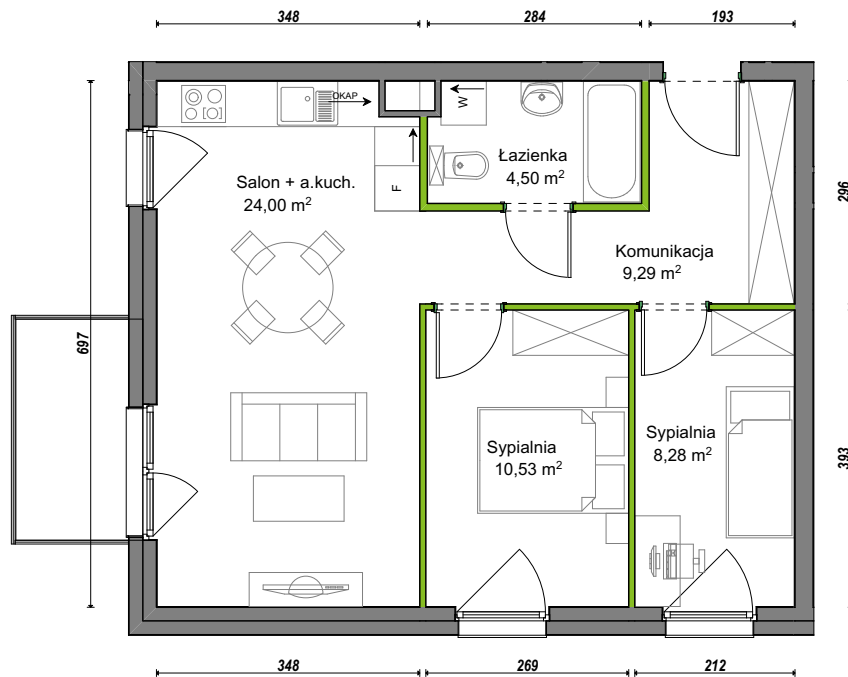

Orawska Vita.

nr C2/G/13

Powierzchnia **56,60 m²**

Piętro **2**

Aranżacja mieszkania jest przykładowa.

Powierzchnia użytkowa

Komunikacja	9,29 m ²
Łazienka	4,50 m ²
Salon + a.kuch.	24,00 m ²
Sypialnia	8,28 m ²
Sypialnia	10,53 m ²
Razem	56,60 m²
+Balkon	4,36 m ²

Rzut kondygnacji Piętro 2

U nas nigdy nie płacisz za powierzchnię pod ścianami dzielowymi.