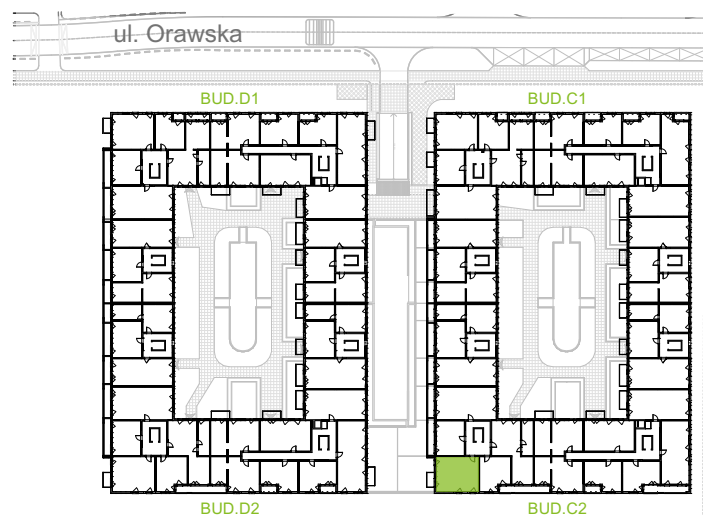

Orawska Vita.

nr C2/G/13

Powierzchnia **56,60 m²**

Piętro **2**

Aranżacja mieszkania jest przykładowa.

Powierzchnia użytkowa

Komunikacja	9,29 m ²
Łazienka	4,50 m ²
Salon + a.kuch.	24,00 m ²
Sypialnia	8,28 m ²
Sypialnia	10,53 m ²
Razem	56,60 m²
+Balkon	4,36 m ²

Rzut kondygnacji Piętro 2

U nas nigdy nie płacisz za powierzchnię pod ścianami dzielowymi.