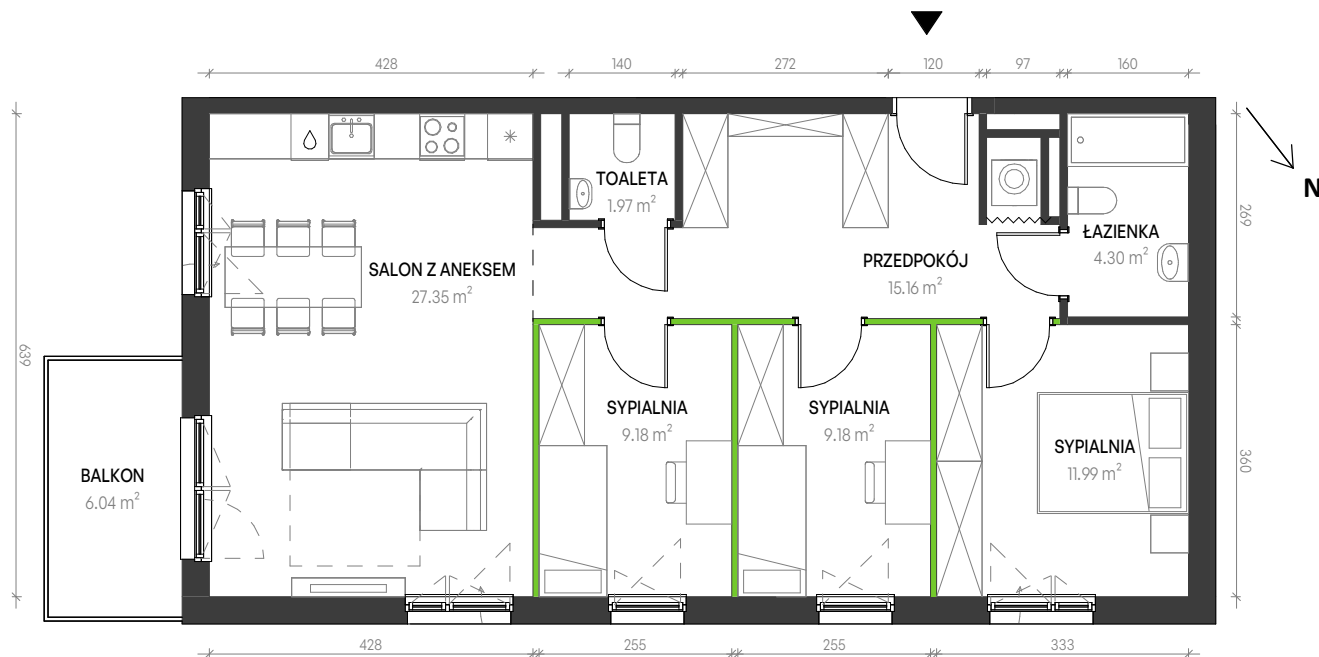

Augustowska Vita

nr A-A-11

Powierzchnia **79,13 m²**

Piętro 2

Aranżacja mieszkania jest przykładowa

Powierzchnia **użytkowa**

SALON Z ANEKSEM	27.35 m ²
SYPIALNIA	9.18 m ²
PRZEDPOKÓJ	15.16 m ²
SYPIALNIA	9.18 m ²
TOALETA	1.97 m ²
ŁAZIENKA	4.30 m ²
SYPIALNIA	11.99 m ²
Razem	79.13 m ²

BALKON 6.04 m²

U nas nigdy nie płacisz za powierzchnię pod ścianami działowymi

Rzut kondygnacji **Piętro 2**

Plan osiedla **Budynek A**